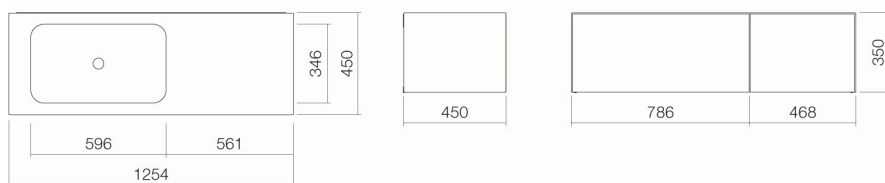

WP.Folio8

5158513000

Weiß / Schattenerde

ohne Hahnloch, ohne Überlauf

1262 x 450 x 350

Glasierter Stahl / Lack seidenmatt

62,00 kg

für den Wandanschluss

Facheinteilung FU.H358.1, Facheinteilung FU.H358.2,
Tissuebox FU.TI1, Ordnungsbox FU.BX1, Facheinteilung

FU.BX2, Ablage für Kosmetikartikel FU.TB9

Optimaler Auftreffbereich ca. 135 – 170 mm ab

Beckenhinterkante.

Armaturenhinweis

Optimales Auftreffen auf der Beckenmulde bei Armaturen mit senkrechtem Auslauf (Auftrittswinkel 90°) und mit eingebautem Perlator.

Ausschreibungstext

Waschplatz rechteckig, 1254 x 450 mm, Höhe 350 mm, Beckenmulde rechteckig links, ohne Hahnloch, ohne Überlauf, seitlich umlaufende Waschtischabdeckung weiß glasiert, Waschtischunterschrank grifflos mit Push-to open, zwei Vollauszüge, Möbeloberfläche Lack seidenmatt, Schattenerde, inklusive Schaftventil mit weiß glasierter Abdeckkappe, Raumparsiphon und Befestigungsset