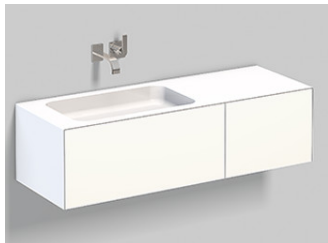

A³form

Technisches Datenblatt

Waschplätze

WP.Folio8

Artikelnummer: 5158514000

Designpartner: busalt design

Eigenschaften

Artikelbezeichnung

Artikelnummer

Standardfarbe

Serienausführung

Abmessungen

Material

Nettogewicht

Montage

Zubehör

WP.Folio8

5158514000

Weiß

ohne Hahnloch, ohne Überlauf

1263 x 450 x 350

Glasierter Stahl / Lack seidenmatt

62,00 kg

für den Wandanschluss

Facheinteilung FU.H358.1, Facheinteilung FU.H358.2,
Tissuebox FU.TI1, Ordnungsbox FU.BX1, Facheinteilung

FU.BX2, Ablage für Kosmetikartikel FU.TB10

Optimaler Auftreffbereich ca. 135 – 170 mm ab

Beckenhinterkante.

Armaturenhinweis

Optimales Auftreffen auf der Beckenmulde bei Armaturen mit senkrechtem Auslauf (Auftreffwinkel 90°) und mit eingebautem Perlator.