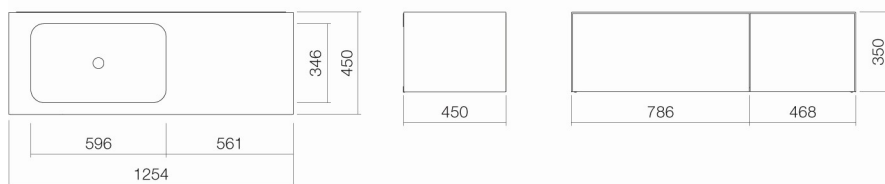

62,00 kg

für den Wandanschluss

Facheinteilung FU.H358.1, Facheinteilung FU.H358.2,  
Tissuebox FU.TI1, Ordnungsbox FU.BX1, Facheinteilung

FU.BX2, Ablage für Kosmetikartikel FU.TB10

Optimaler Auftreffbereich ca. 135 – 170 mm ab

Beckenhinterkante.

#### Ausschreibungstext

Waschplatz rechteckig, 1254 x 450 mm, Höhe 350 mm, Beckenmulde rechteckig links, ohne Hahnloch, ohne Überlauf, seitlich umlaufende Waschtischabdeckung weiß glasiert, Waschtischunterschrank grifflos mit Push-to open, zwei Vollauszüge, Möbeloberfläche Lack seidenmatt, Weiß, inklusive Schaftventil mit weiß glasierter Abdeckkappe, Raumparsiphon und Befestigungsset