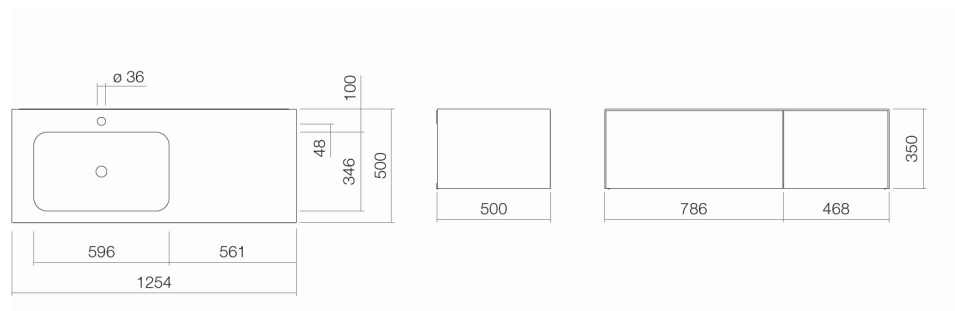

#### Eigenschaften

Artikelbezeichnung  
Artikelnummer  
Standardfarbe  
Serienausführung  
Abmessungen  
Material  
Nettogewicht  
Montage  
Zubehör

WP.Folio7  
5158811000  
Weiß / Mondstein  
mit Hahnloch, ohne Überlauf  
1255 x 500 x 350  
Glasierter Stahl / Lack seidenmatt  
68,00 kg  
für den Wandanschluss  
Facheinteilung FU.H358.1, Facheinteilung FU.H358.2,  
Tissuebox FU.TI1, Ordnungsbox FU.BX1, Facheinteilung  
FU.BX2, Ablage für Kosmetikartikel FU.TB2  
Optimaler Auftreffbereich ca. 130 – 165 mm ab Mitte Hahnloch.

#### Armaturenhinweis

Optimales Auftreffen auf der Beckenmulde bei Armaturen mit senkrechtem Auslauf (Auftrittswinkel 90°) und mit eingebautem Perlator.

---

#### Ausschreibungstext

Waschplatz rechteckig, 1254 x 500 mm, Höhe 350 mm, Beckenmulde rechteckig links, mit Hahnloch, ohne Überlauf, seitlich umlaufende Waschtischabdeckung weiß glasiert, Waschtischunterschrank grifflos mit Push-to open, zwei Vollauszüge, Möbeloberfläche Lack seidenmatt, Mondstein, inklusive Schaftventil mit weiß glasierter Abdeckkappe, Raumsparisiphon und Befestigungsset