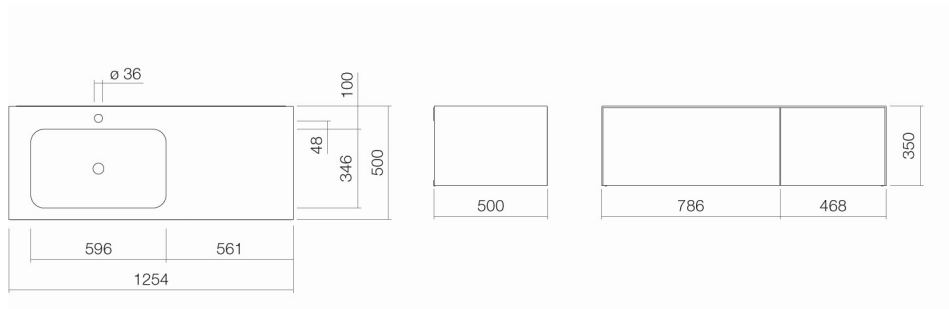

Asmform

Technisches Datenblatt

Waschplätze

WP.Folio7

Artikelnummer: 5158813000

Designpartner: busalt design

Eigenschaften

Artikelbezeichnung
 Artikelnummer
 Standardfarbe
 Serienausführung
 Abmessungen
 Material
 Nettogewicht
 Montage
 Zubehör

WP.Folio7
 5158813000
 Weiß / Schattenerde
 mit Hahnloch, ohne Überlauf
 1257 x 500 x 350
 Glasierter Stahl / Lack seidenmatt
 68,00 kg
 für den Wandanschluss
 Facheinteilung FU.H358.1, Facheinteilung FU.H358.2,
 Tissuebox FU.TI1, Ordnungsbox FU.BX1, Facheinteilung
 FU.BX2, Ablage für Kosmetikartikel FU.TB4
 Optimaler Auftreffbereich ca. 130 – 165 mm ab Mitte Hahnloch.

Armaturenhinweis

Optimales Auftreffen auf der Beckenmulde bei Armaturen mit senkrechtem Auslauf (Auftreffwinkel 90°) und mit eingebautem Perlator.

Ausschreibungstext

Waschplatz rechteckig, 1254 x 500 mm, Höhe 350 mm, Beckenmulde rechteckig links, mit Hahnloch, ohne Überlauf, seitlich umlaufende Waschtischabdeckung weiß glasiert, Waschtischunterschrank grifflos mit Push-to open, zwei Vollauszüge, Möbeloberfläche Lack seidenmatt, Schattenerde, inklusive Schaftventil mit weiß glasierter Abdeckkappe, Raumparsiphon und Befestigungsset