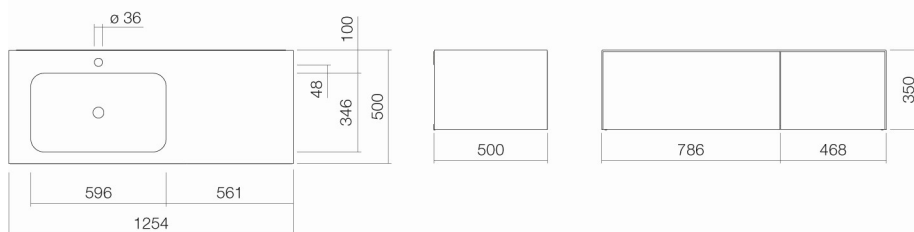

Asmform

Technisches Datenblatt

Waschplätze

WP.Folio7

Artikelnummer: 5158814000

Designpartner: busalt design

Eigenschaften

Artikelbezeichnung
Artikelnummer
Standardfarbe
Serienausführung
Abmessungen
Material
Nettogewicht
Montage
Zubehör

WP.Folio7
5158814000
Weiß
mit Hahnloch, ohne Überlauf
1258 x 500 x 350
Glasierter Stahl / Lack seidenmatt
68,00 kg
für den Wandanschluss
Facheinteilung FU.H358.1, Facheinteilung FU.H358.2,
Tissuebox FU.TI1, Ordnungsbox FU.BX1, Facheinteilung
FU.BX2, Ablage für Kosmetikartikel FU.TB5
Optimaler Auftreffbereich ca. 130 – 165 mm ab Mitte Hahnloch.

Armaturenhinweis

Optimales Auftreffen auf der Beckenmulde bei Armaturen mit senkrechtem Auslauf (Auftrittswinkel 90°) und mit eingebautem Perlator.

Ausschreibungstext

Waschplatz rechteckig, 1254 x 500 mm, Höhe 350 mm, Beckenmulde rechteckig links, mit Hahnloch, ohne Überlauf, seitlich umlaufende Waschtischabdeckung weiß glasiert, Waschtischunterschrank grifflos mit Push-to open, zwei Vollauszüge, Möbeloberfläche Lack seidenmatt, Weiß, inklusive Schaftventil mit weiß glasierter Abdeckkappe, Raumparsiphon und Befestigungsset