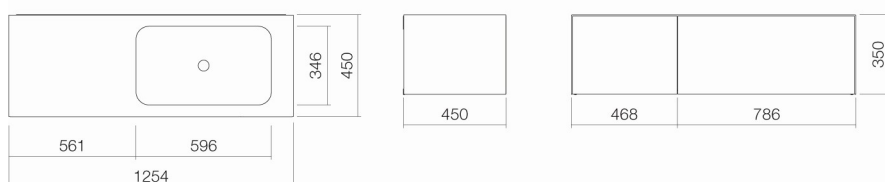

Asmform

Technisches Datenblatt

Waschplätze

WP.Folio10

Artikelnummer: 5159511000

Designpartner: busalt design

Eigenschaften

Artikelbezeichnung	WP.Folio10
Artikelnummer	5159511000
Standardfarbe	Weiß / Mondstein
Serienausführung	ohne Hahnloch, ohne Überlauf
Abmessungen	1260 x 450 x 350
Material	Glasierter Stahl / Lack seidenmatt
Nettogewicht	62,00 kg
Montage	für den Wandanschluss
Zubehör	Facheinteilung FU.H358.1, Facheinteilung FU.H358.2, Tissuebox FU.TI1, Ordnungsbox FU.BX1, Facheinteilung FU.BX2, Ablage für Kosmetikartikel FU.TB7
Armaturenhinweis	Optimaler Auftreffbereich ca. 135 – 170 mm ab Beckenhinterkante.

Optimales Auftreffen auf der Beckenmulde bei Armaturen mit senkrechtem Auslauf (Auftrittswinkel 90°) und mit eingebautem Perlator.

Ausschreibungstext

Waschplatz rechteckig, 1254 x 450 mm, Höhe 350 mm, Beckenmulde rechteckig rechts, ohne Hahnloch, ohne Überlauf, seitlich umlaufende Waschtischabdeckung weiß glasiert, Waschtischunterschrank grifflos mit Push-to open, zwei Vollauszüge, Möbeloberfläche Lack seidenmatt, Mondstein, inklusive Schaftventil mit weiß glasierter Abdeckkappe, Raumsparophon und Befestigungsset
Fabrikat: Alape
Modell: WP.Folio10
