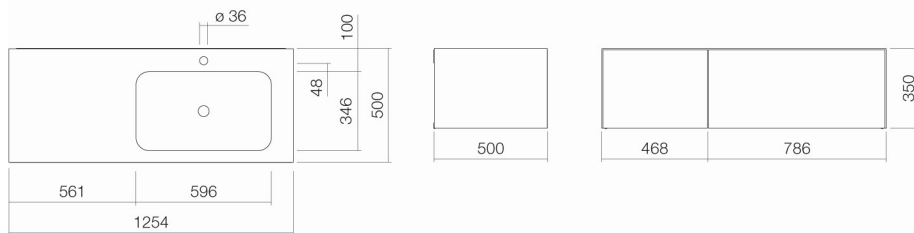

Asmform

Technisches Datenblatt

Waschplätze

WP.Folio9

Artikelnummer: 5159811000

Designpartner: busalt design

Eigenschaften

Artikelbezeichnung
Artikelnummer
Standardfarbe
Serienausführung
Abmessungen
Material
Nettogewicht
Montage
Zubehör

WP.Folio9
5159811000
Weiß / Mondstein
mit Hahnloch, ohne Überlauf
1254 x 500 x 350
Glasierter Stahl / Lack seidenmatt
68,00 kg
für den Wandanschluss
Facheinteilung FU.H358.1, Facheinteilung FU.H358.2,
Tissuebox FU.TI1, Ordnungsbox FU.BX1, Facheinteilung
FU.BX2, Ablage für Kosmetikartikel FU.TB2
Optimaler Auftreffbereich ca. 130 – 165 mm ab Mitte Hahnloch.

Armaturenhinweis

Optimales Auftreffen auf der Beckenmulde bei Armaturen mit senkrechtem Auslauf (Auftrittswinkel 90°) und mit eingebautem Perlator.

Ausschreibungstext

Waschplatz rechteckig, 1254 x 500 mm, Höhe 350 mm, Beckenmulde rechteckig rechts, mit Hahnloch, ohne Überlauf, seitlich umlaufende Waschtischabdeckung weiß glasiert, Waschtischunterschrank grifflos mit Push-to open, zwei Vollauszüge, Möbeloberfläche Lack seidenmatt, Mondstein, inklusive Schaftventil mit weiß glasierter Abdeckkappe, Raumsparophon und Befestigungsset