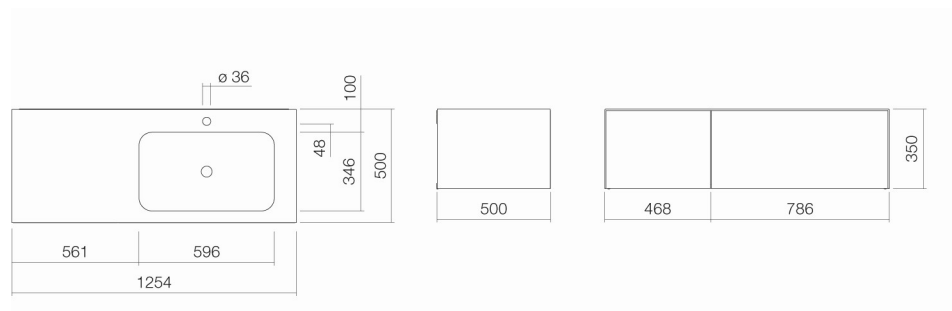

#### Eigenschaften

Artikelbezeichnung  
Artikelnummer  
Standardfarbe  
Serienausführung  
Abmessungen  
Material  
Nettogewicht  
Montage  
Zubehör

WP.Folio9  
5159813000  
Weiß / Schattenerde  
mit Hahnloch, ohne Überlauf  
1257 x 500 x 350  
Glasierter Stahl / Lack seidenmatt  
68,00 kg  
für den Wandanschluss  
Facheinteilung FU.H358.1, Facheinteilung FU.H358.2,  
Tissuebox FU.TI1, Ordnungsbox FU.BX1, Facheinteilung  
FU.BX2, Ablage für Kosmetikartikel FU.TB4  
Optimaler Auftreffbereich ca. 130 – 165 mm ab Mitte Hahnloch.

#### Armaturenhinweis

Optimales Auftreffen auf der Beckenmulde bei Armaturen mit senkrechtem Auslauf (Auftreffwinkel 90°) und mit eingebautem Perlator.

---

#### Ausschreibungstext

Waschplatz rechteckig, 1254 x 500 mm, Höhe 350 mm, Beckenmulde rechteckig rechts, mit Hahnloch, ohne Überlauf, seitlich umlaufende Waschtischabdeckung weiß glasiert, Waschtischunterschrank grifflos mit Push-to open, zwei Vollauszüge, Möbeloberfläche Lack seidenmatt, Schattenerde, inklusive Schaftventil mit weiß glasierter Abdeckkappe, Raumsparisophon und Befestigungsset