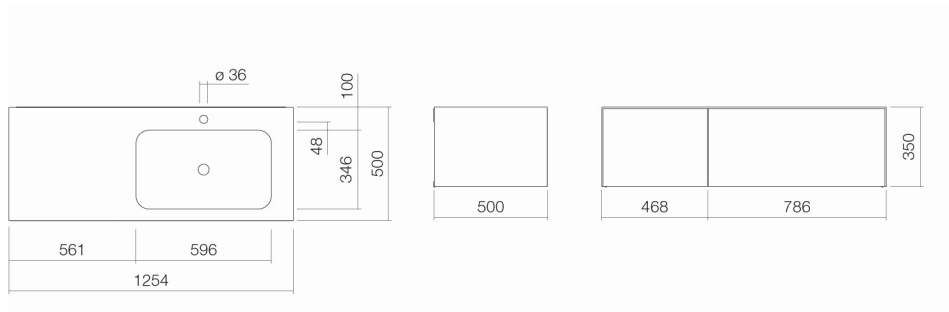

#### Eigenschaften

Artikelbezeichnung  
Artikelnummer  
Standardfarbe  
Serienausführung  
Abmessungen  
Material  
Nettogewicht  
Montage  
Zubehör

WP.Folio9  
5159814000  
Weiß  
mit Hahnloch, ohne Überlauf  
1258 x 500 x 350  
Glasierter Stahl / Lack seidenmatt  
68,00 kg  
für den Wandanschluss  
Facheinteilung FU.H358.1, Facheinteilung FU.H358.2,  
Tissuebox FU.TI1, Ordnungsbox FU.BX1, Facheinteilung  
FU.BX2, Ablage für Kosmetikartikel FU.TB5  
Optimaler Auftreffbereich ca. 130 – 165 mm ab Mitte Hahnloch.

#### Armaturenhinweis

Optimales Auftreffen auf der Beckenmulde bei Armaturen mit senkrechtem Auslauf (Auftreffwinkel 90°) und mit eingebautem Perlator.

#### Ausschreibungstext

Waschplatz rechteckig, 1254 x 500 mm, Höhe 350 mm, Beckenmulde rechteckig rechts, mit Hahnloch, ohne Überlauf, seitlich umlaufende Waschtischabdeckung weiß glasiert, Waschtischunterschrank grifflos mit Push-to open, zwei Vollauszüge, Möbeloberfläche Lack seidenmatt, Weiß, inklusive Schaftventil mit weiß glasierter Abdeckkappe, Raumsparophon und Befestigungsset