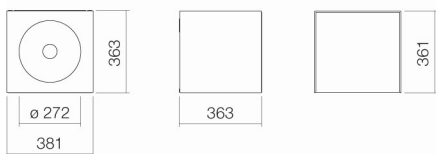

Asmform

Technisches Datenblatt

Waschplätze
WP.Folio12
Artikelnummer: 5161510000
Designpartner: Alape

Eigenschaften

Artikelbezeichnung	WP.Folio12
Artikelnummer	5161510000
Standardfarbe	Weiß / Fossilgrau
Serienausführung	ohne Hahnloch, ohne Überlauf
Abmessungen	386 x 363 x 361 mm
Material	Glasierter Stahl / Lack seidenmatt
Nettogewicht	20,00 kg
Montage	für den Wandanschluss
Zubehör	
Armaturenhinweis	Optimaler Auftreffbereich ca. 110 – 140 mm ab Beckenhinterkante.
<small>Optimales Auftreffen auf der Beckenmulde bei Armaturen mit senkrechtem Auslauf (Auftreffwinkel 90°) und mit eingebautem Perlator.</small>	

Ausschreibungstext

Waschplatz rechteckig, 381 x 363 mm, Höhe 361 mm, Beckenmulde rund mittig, ohne Hahnloch, ohne Überlauf, seitlich umlaufende Waschtischabdeckung weiß glasiert, Waschtischunterschrank mit Türanschlag links, grifflos, Push-to open, Möbeloberfläche Lack seidenmatt, Fossilgrau, inklusive Schaftventil mit weiß glasierter Abdeckkappe, Raumsparisophon und Befestigungsset
Fabrikat: Alape
Modell: WP.Folio12
