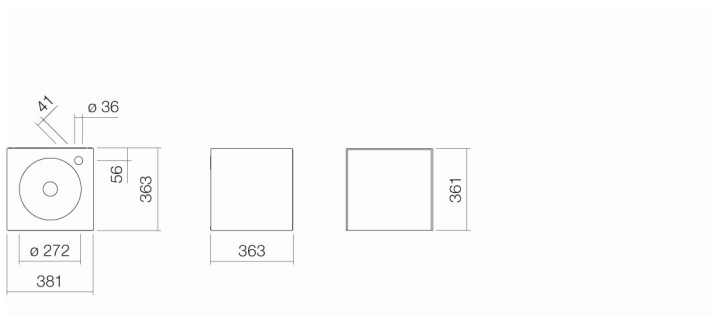

WP.Folio11

Artikelnummer

5161810000

Standardfarbe

Weiß / Fossilgrau

Serienausführung

mit Hahnloch, ohne Überlauf

Abmessungen

381 x 363 x 361 mm

Material

Glasierter Stahl / Lack seidenmatt

Nettogewicht

20,00 kg

Montage

für den Wandanschluss

Zubehör

Armaturenhinweis

Optimaler Auftreffbereich ca. 107 – 140 mm ab Mitte Hahnloch.

Optimales Auftreffen auf der Beckenmulde bei Armaturen mit senkrechtem Auslauf (Auftreffwinkel 90°) und mit eingebautem Perlator.

Ausschreibungstext

Waschplatz rechteckig, 381 x 363 mm, Höhe 361 mm, Beckenmulde rund mittig, mit Hahnloch, ohne Überlauf, seitlich umlaufende Waschtischabdeckung weiß glasiert, Waschtischunterschrank mit Türanschlag links, grifflos, Push-to open, Möbeloberfläche Lack seidenmatt, Fossilgrau, inklusive Schaftventil mit weiß glasierter Abdeckkappe, Raumsparisophon und Befestigungsset