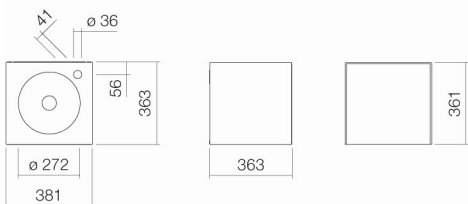

382 x 363 x 361 mm

Material

Glasierter Stahl / Lack seidenmatt

Nettogewicht

20,00 kg

Montage

für den Wandanschluss

Zubehör

Armaturenhinweis

Optimaler Auftreffbereich ca. 107 – 140 mm ab

Optimales Auftreffen auf der Beckenmulde bei Armaturen mit senkrechtem Auslauf (Auftrittswinkel 90°) und mit eingebautem Perlator.

Mitte Hahnloch.

Ausschreibungstext

Waschplatz rechteckig, 381 x 363 mm, Höhe 361 mm, Beckenmulde rund mittig, mit Hahnloch, ohne Überlauf, seitlich umlaufende Waschtischabdeckung weiß glasiert, Waschtischunterschrank mit Türanschlag links, grifflos, Push-to open, Möbeloberfläche Lack seidenmatt, Mondstein, inklusive Schaftventil mit weiß glasierter Abdeckkappe, Raumsparisiphon und Befestigungsset