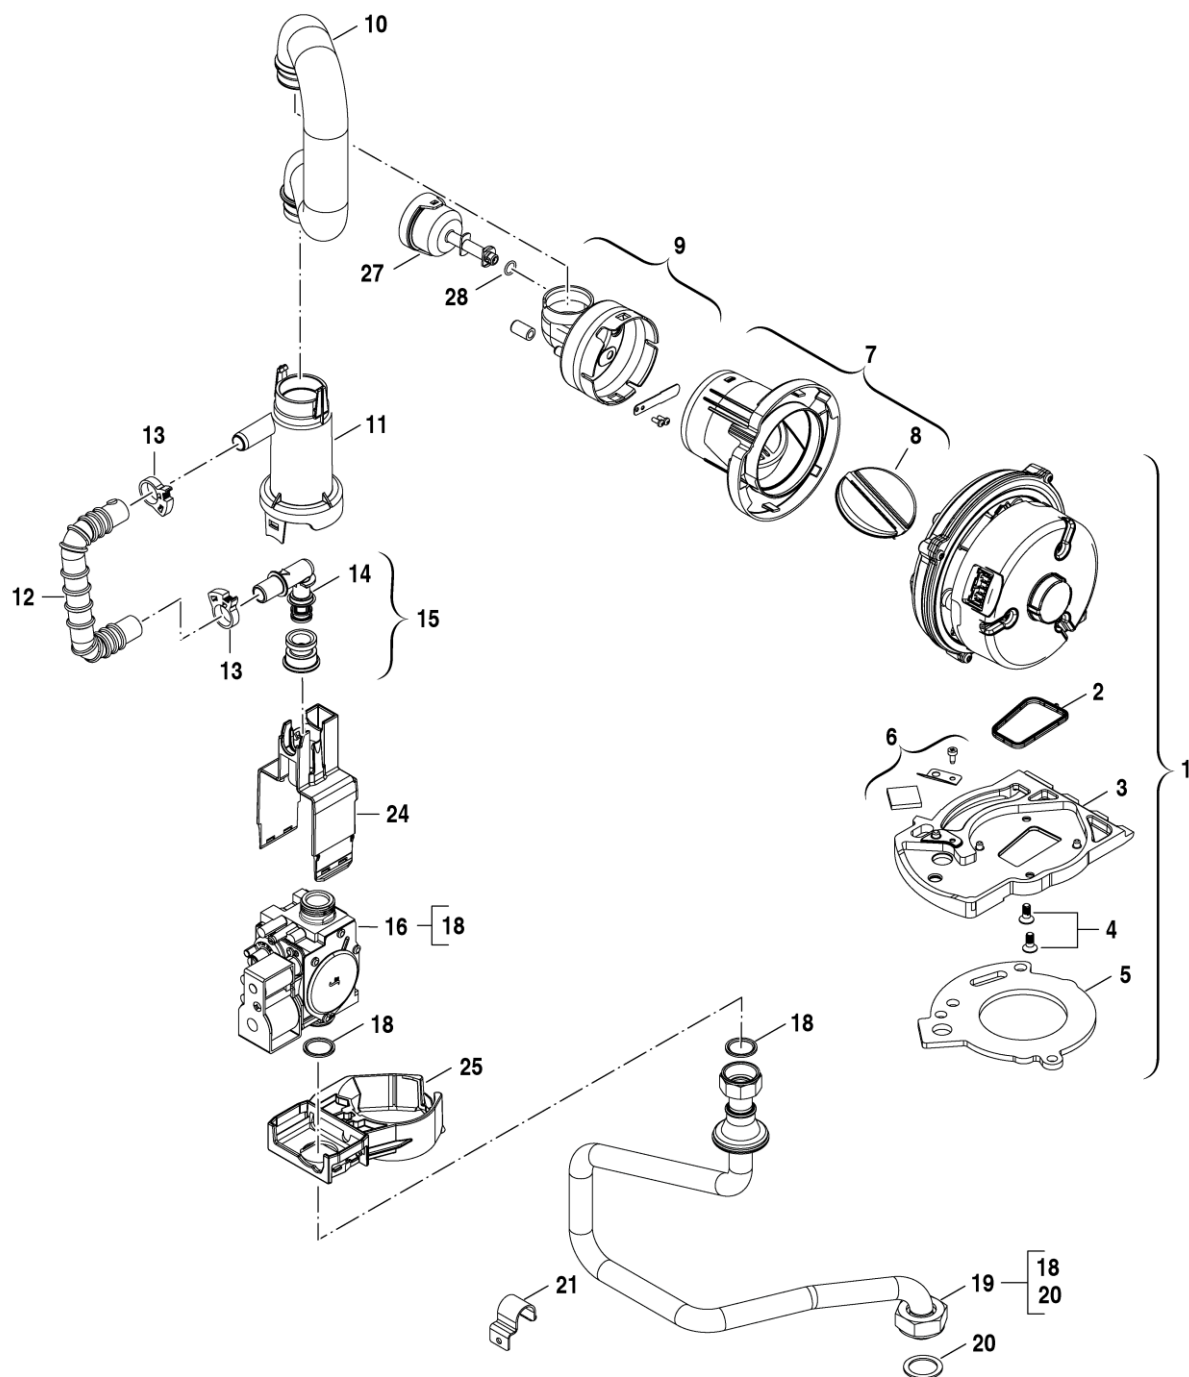

ZWB 24-5 CR 23

8738894778.aa.RO

Ersatzteilliste

8738893870.aa.RO

Blechteile

ZWB 24-5 CR 23

1

Ersatzteilliste

8738893872.ab.RO

Wärmeübertrager

ZWB 24-5 CR 23

2

Ersatzteilliste

8738893873.ad.RO

Gasarmatur

ZWB 24-5 CR 23

4

Ersatzteilliste

8738894777.aa.RO

Hydraulikblock

ZWB 24-5 CR 23

5

Ersatzteilliste

8738894777.aa.RO

Ersatzteilliste

8738894907.aa.RO

Anschlussplatte

ZWB 24-5 CR 23

7

Ersatzteilliste

6720904217.AA/G

Wartung/Installation