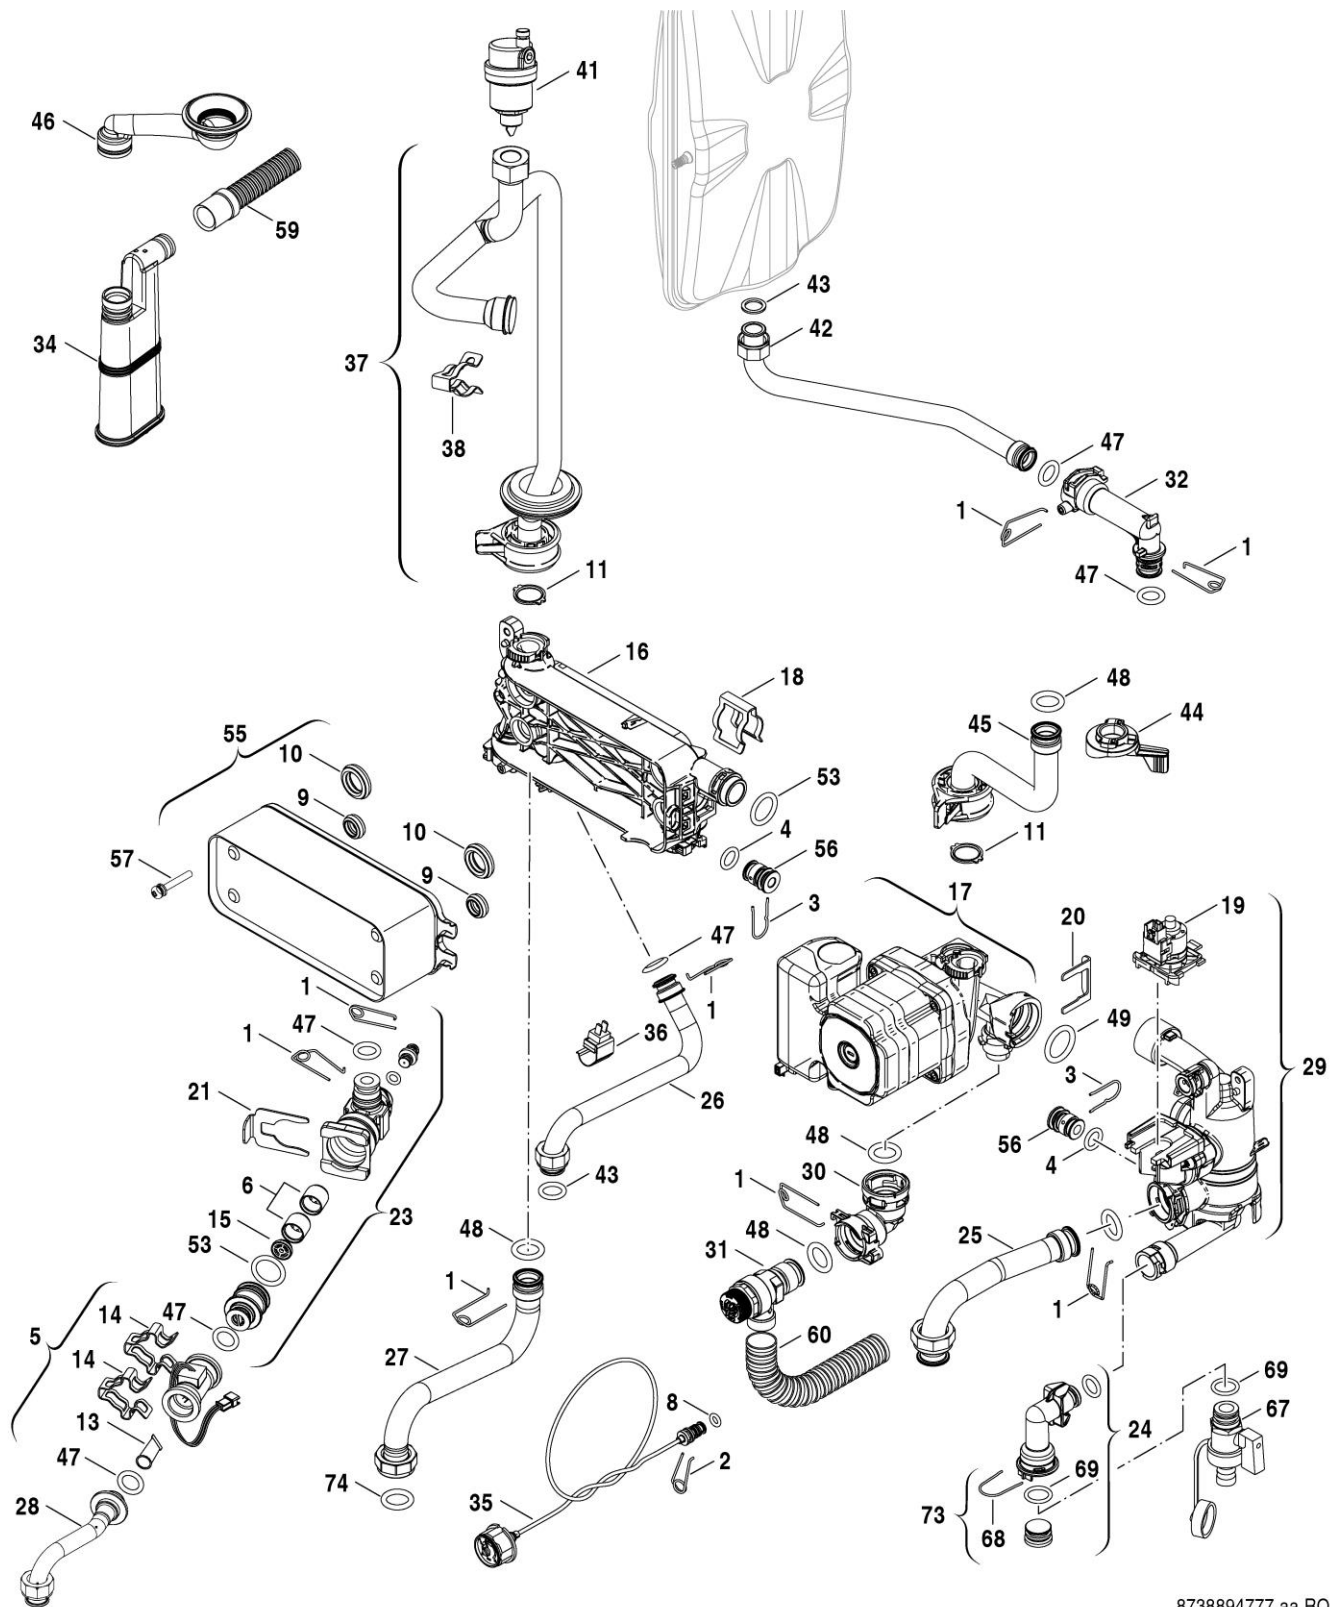

8738893872.ab.RO

Wärmeübertrager

ZWB 24-5 CR 23

2

Ersatzteilliste

8738893873.ad.RO

Gasarmatur

ZWB 24-5 CR 23

4

Ersatzteilliste

8738894777.aa.RO

Hydraulikblock

ZWB 24-5 CR 23

5

Ersatzteilliste

8738894777.aa.RO

Hydraulikblock

ZWB 24-5 CR 23

5

Ersatzteilliste

8738892315.af.RO

Schaltkasten

ZWB 24-5 CR 23

6

Ersatzteilliste

8738894907.aa.RO

Anschlussplatte

ZWB 24-5 CR 23

7

Ersatzteilliste

6720904217.AA/G

Wartung/Installation