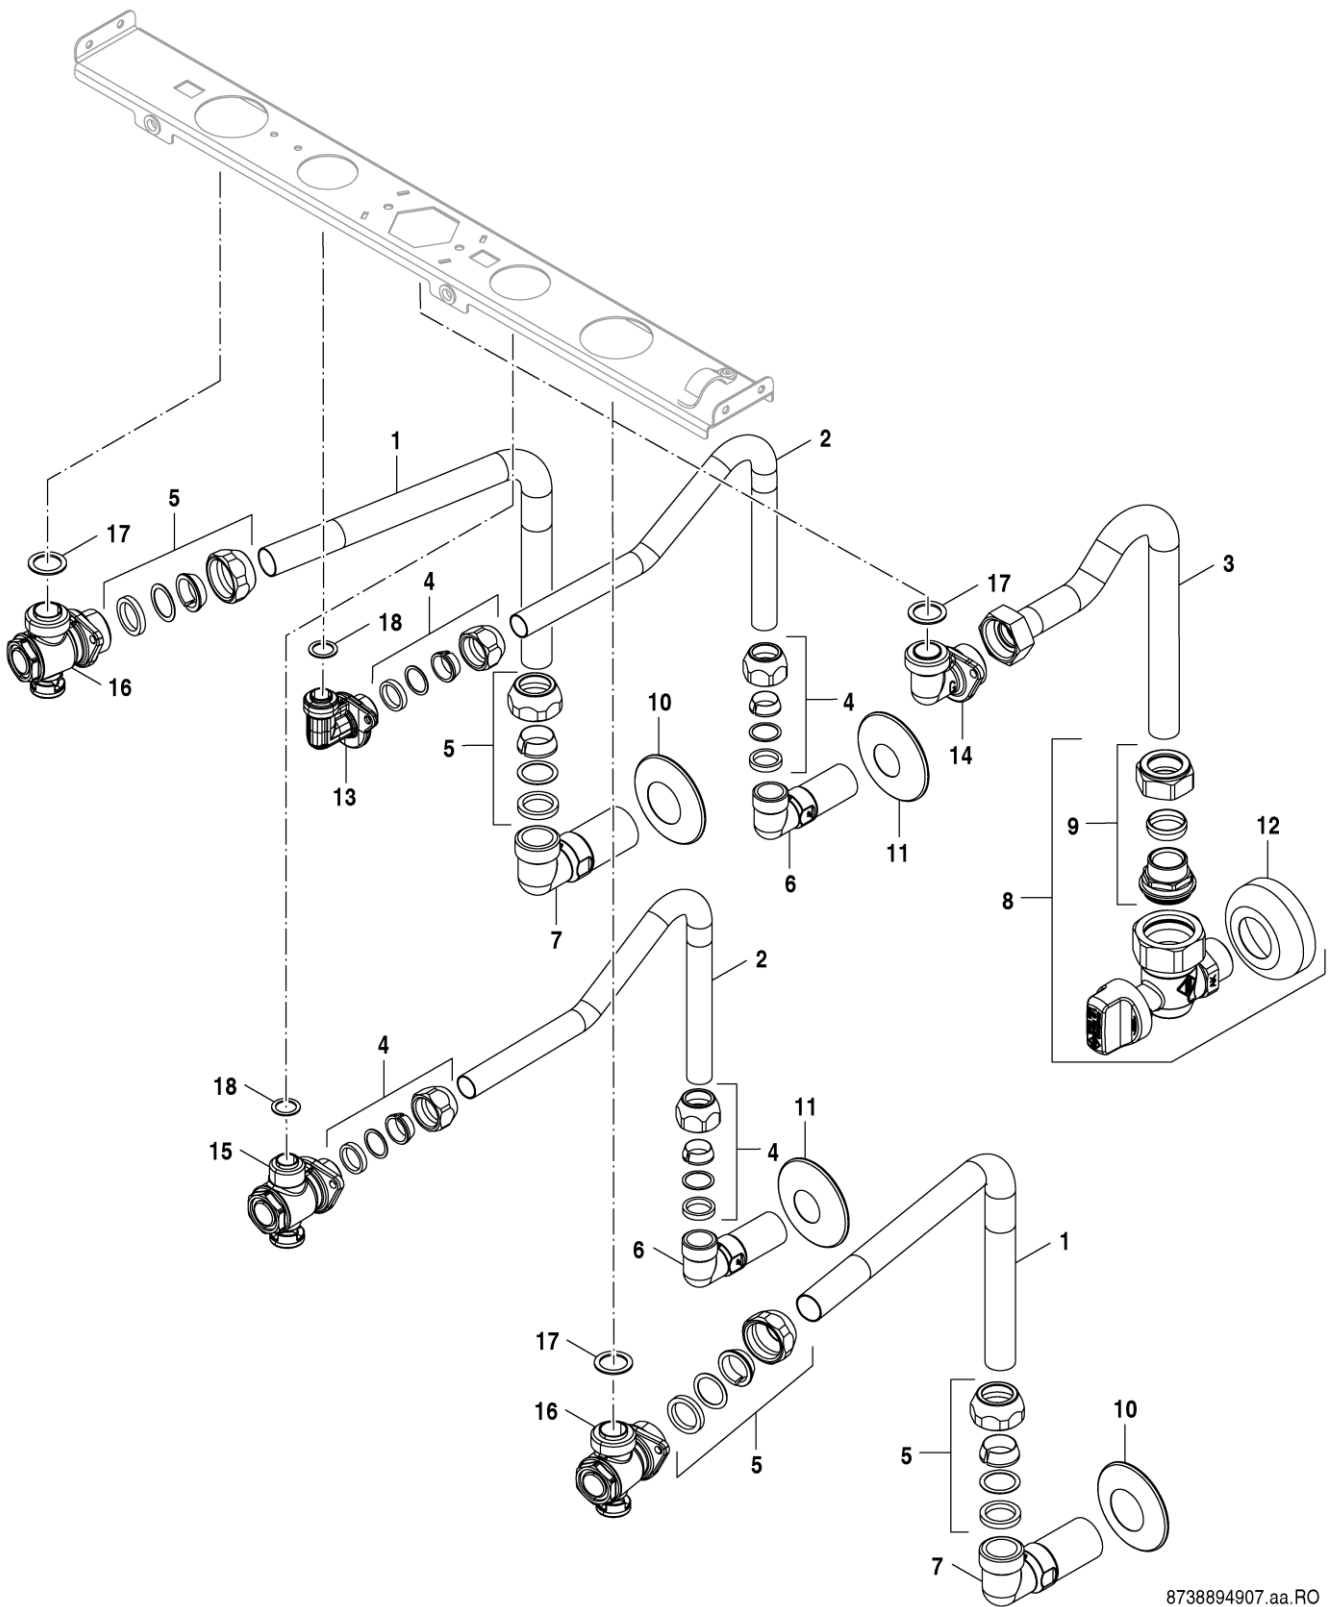

4

Ersatzteilliste

8738894777.aa.RO

Hydraulikblock

ZWB 24-5 CR 23

5

Ersatzteilliste

8738894777.aa.RO

Hydraulikblock

ZWB 24-5 CR 23

5

Ersatzteilliste

8738892315.af.RO

Schaltkasten

ZWB 24-5 CR 23

6

Ersatzteilliste

8738894907.aa.RO

Anschlussplatte

ZWB 24-5 CR 23

7

Ersatzteilliste

6720904217.AA/G

Wartung/Installation