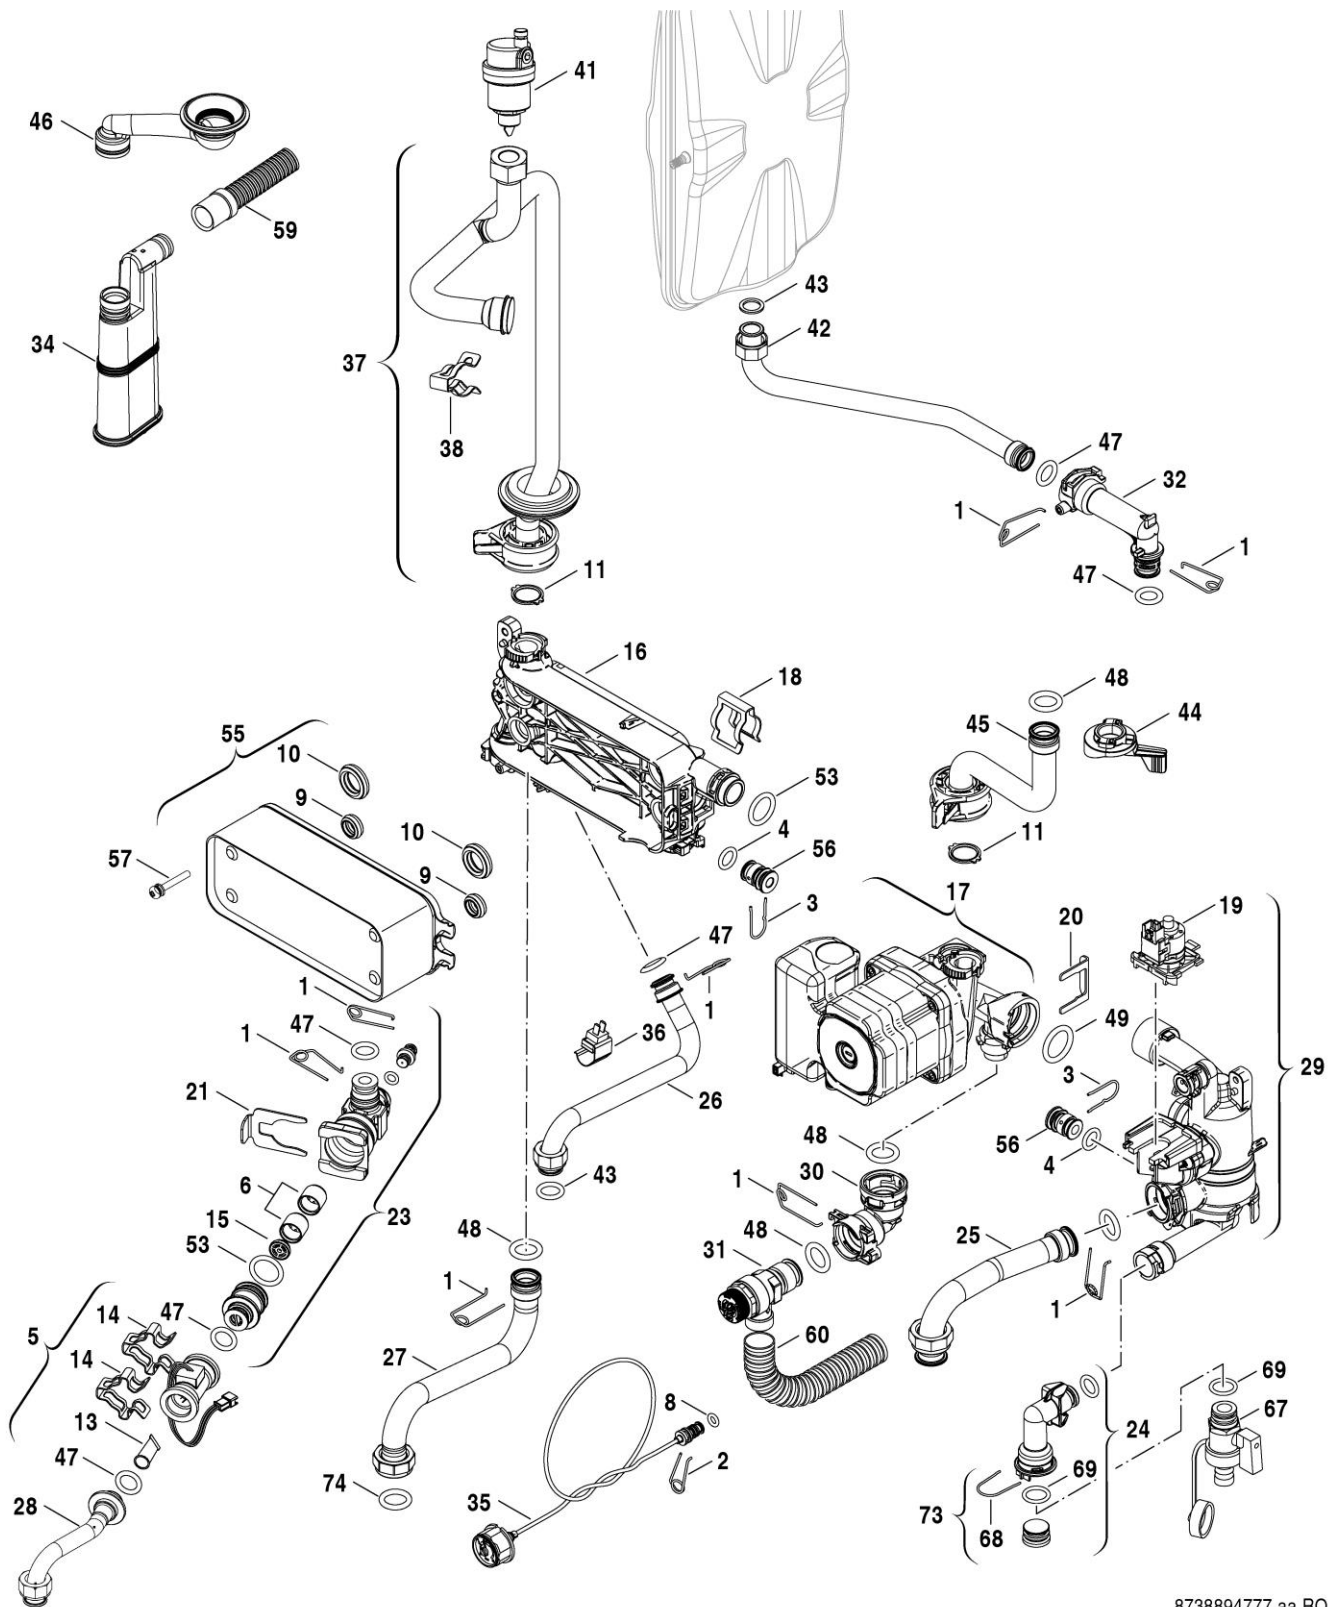

8738893872.ab.RO

Wärmeübertrager

ZWB 24-5 CR 23

2

Ersatzteilliste

8738893873.ad.RO

Gasarmatur

ZWB 24-5 CR 23

4

Ersatzteilliste

8738894777.aa.RO

Hydraulikblock

ZWB 24-5 CR 23

5

Ersatzteilliste

8738894777.aa.RO

Hydraulikblock

ZWB 24-5 CR 23

5

Ersatzteilliste

8738892315.af.RO

Schaltkasten

ZWB 24-5 CR 23

6

Ersatzteilliste

8738894907.aa.RO

Anschlussplatte

ZWB 24-5 CR 23

7

Ersatzteilliste

6720904217.AA/G

Wartung/Installation