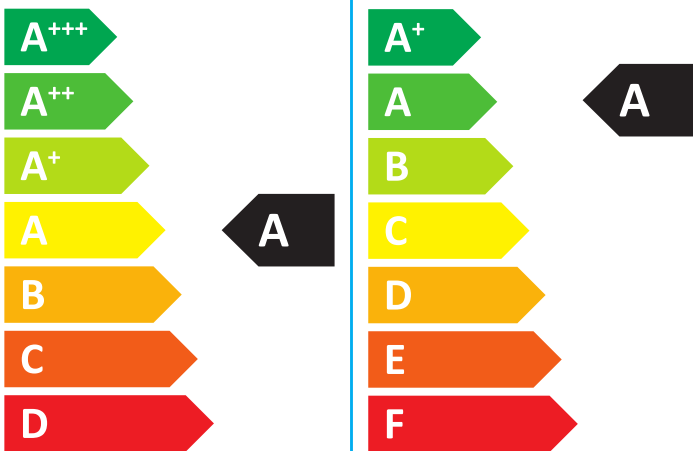

ENERG
енергия · ενεργεια

BOSCH

Condens 9000i WM
GC9000iWM 30/150 SB 23
7738100775

49dB

29
kW