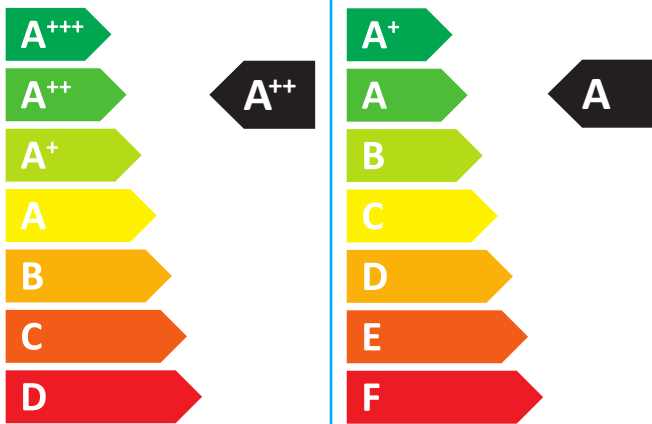

# ENERG

енергия · ενεργεια

Supraeco T  
STM 100-1  
7738600325