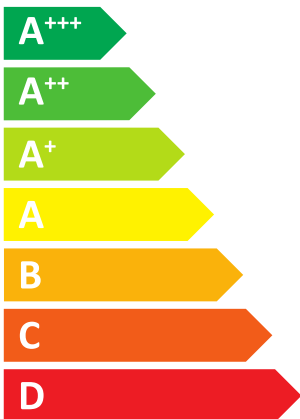

ENERG

енергия · ενεργεια

Supraeco T

STE 80-1

7738600327

55°C

35°C

48 dB