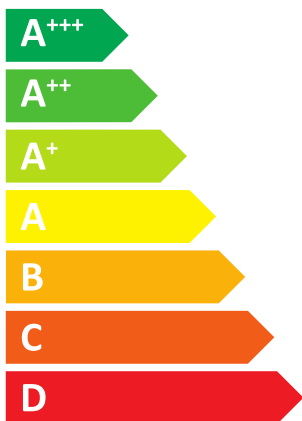

ENERG
енергия · ενεργεια

JUNKERS

Supraeco A
SAS 4-2 ASE
7739607665

55°C

35°C

A+

A+++

29 dB

65 dB

■ 5

■ 5

■ 5

kW

■ 7

■ 6

■ 6

kW

ENERG
енергия · ενέργεια

JUNKERS

7739607665

Supraeco A

SAS 4-2 ASE

A⁺

A⁺⁺⁺