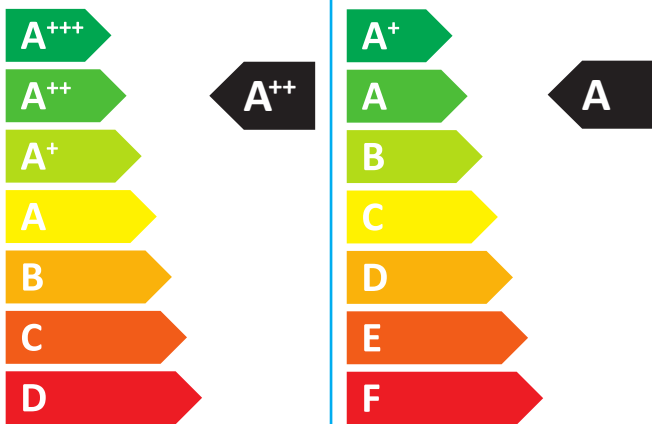

ENERG
енергия · ενεργεια

Supraeco A
SAS 8-2 ASMS
7739607682

38 dB

65 dB

- 7** kW
- 5** kW
- 6** kW

ENERG

енергия · ενέργεια

JUNKERS