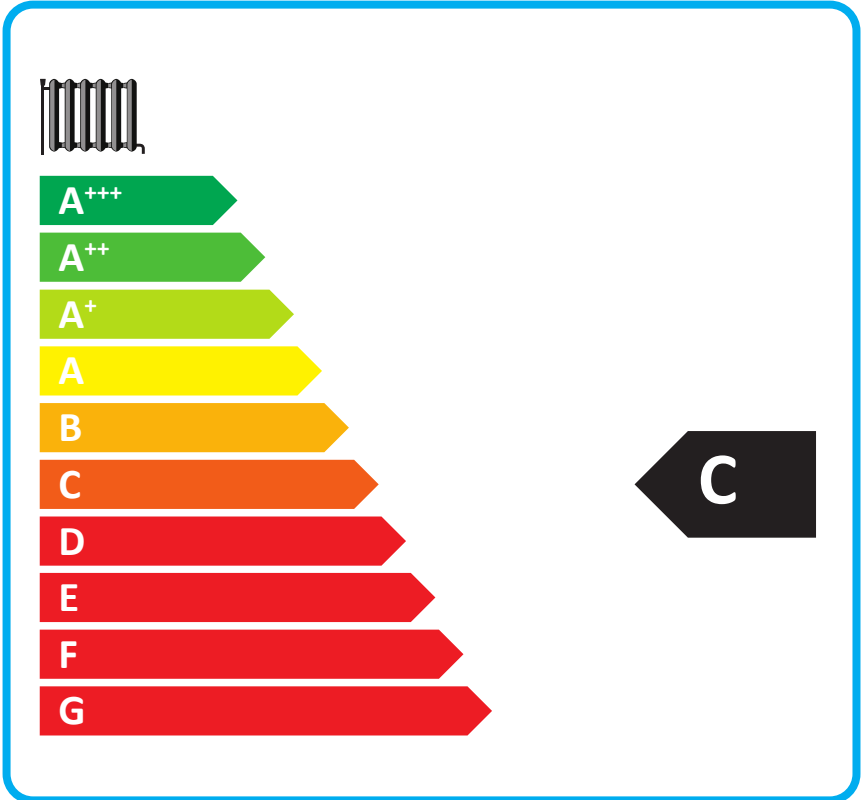

# ENERG

енергия · ενέργεια

7739613396

JUPA ZWRKE04

ZWR 24-7 KE 21, CR100

+

+

+