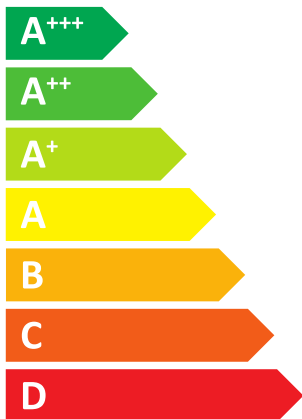

ENERG

енергия · ενεργεια

BOSCH

Compress 7000i AW
CS7001iAW 13 ORMB-T
7739617766

55°C

35°C

49 dB

53 dB