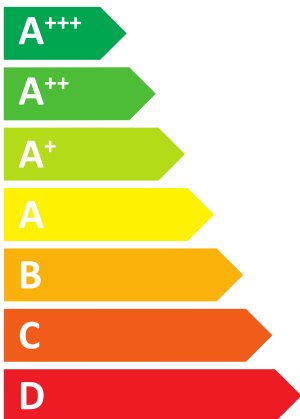

ENERG

енергия · ενεργεια

BOSCH

Compress 7000i AW

CS7001iAW 17 ORE-T

7739617770

55°C

35°C

41 dB

53 dB

ENERG

енергия · ενέργεια

7739617770

Compress 7000i AW

CS7001iAW 17 ORE-T

A⁺⁺