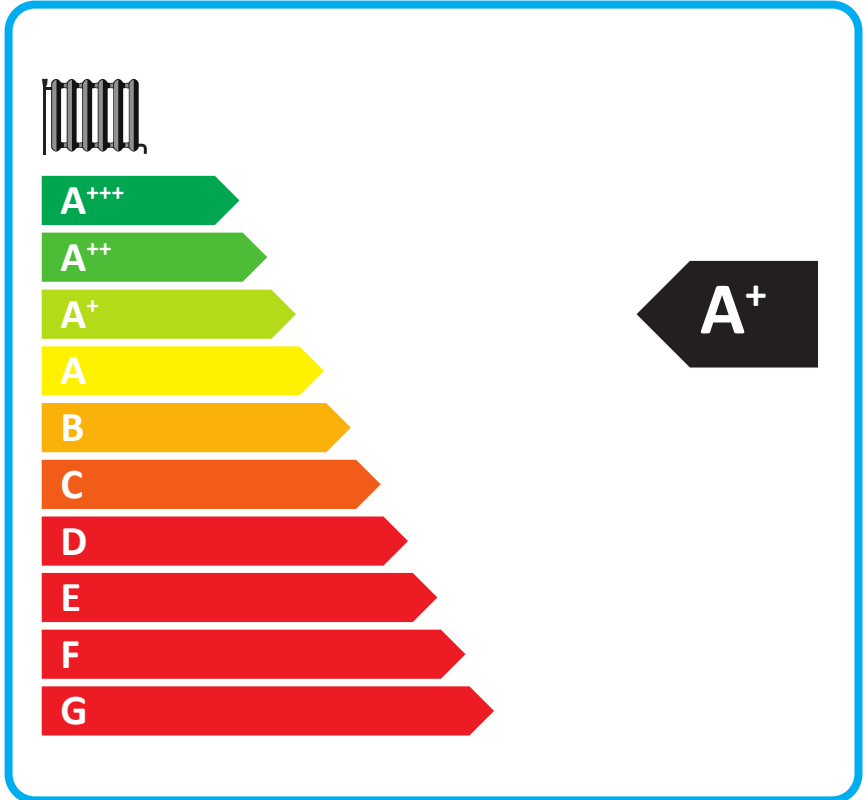

# ENERG

енергия · ενέργεια

**JUNKERS**

7739619316

JUPA GCWM21

GC9000iWM20/210S23, CW400

**A** 

**A**  **XL**

**+**  

**+**  

**+**  

**+** 