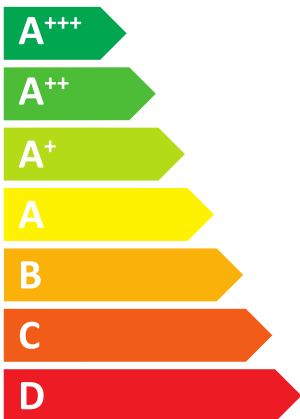

ENERG

енергия · ενεργεια

BOSCH

ΒΟΡΑ ΗΥΒ800
7739619362

55°C

35°C

24 dB

47 dB