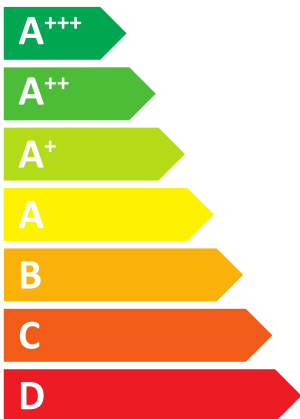

# ENERG

енергия · ενεργεια

Compress 7800i LW

CS7800iLW 8 MBF

7739619590

## BOSCH

55°C

35°C

**36** dB

dB

■ 7

■ 7

■ 7