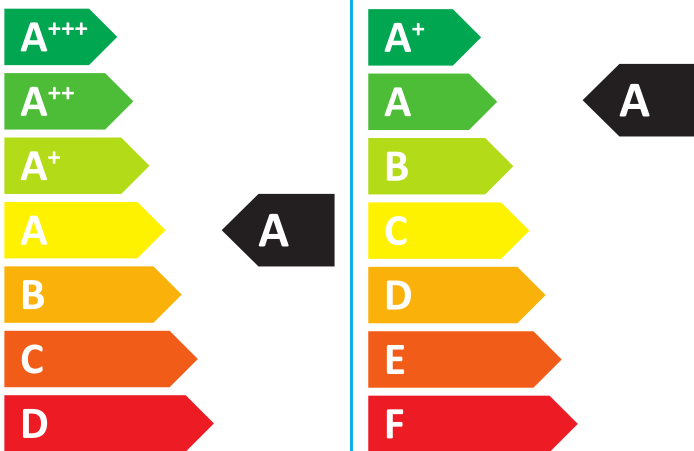

ENERG
енергия · ενεργεια

BOSCH

BOPA GC-S5314
7739620383

49dB

24
kW