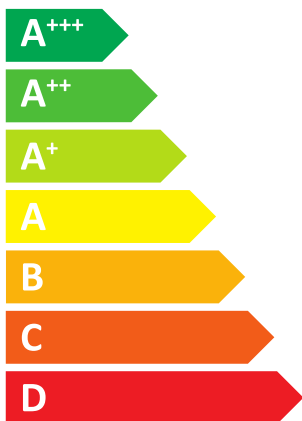

## BOSCH

BOPA CS729  
7739620407

55°C

35°C

**48** dB

**36** dB

■ 5

■ 4