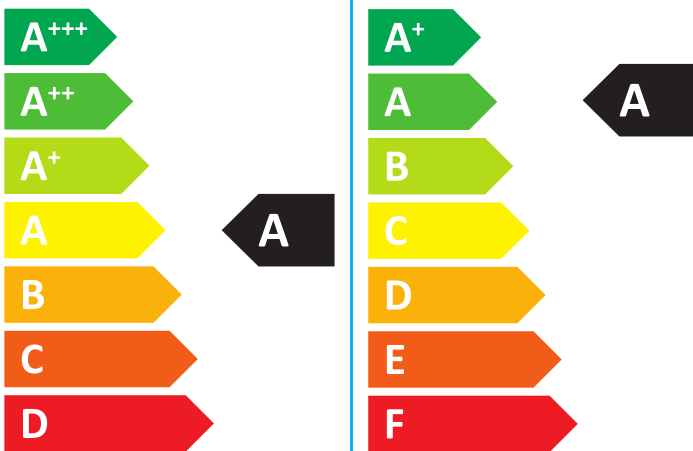

**ENERG**  
енергия · ενεργεια

**BOSCH**

ΒΟΡΑ ST GCC53-006  
7739620834

**48dB**

**20**  
kW