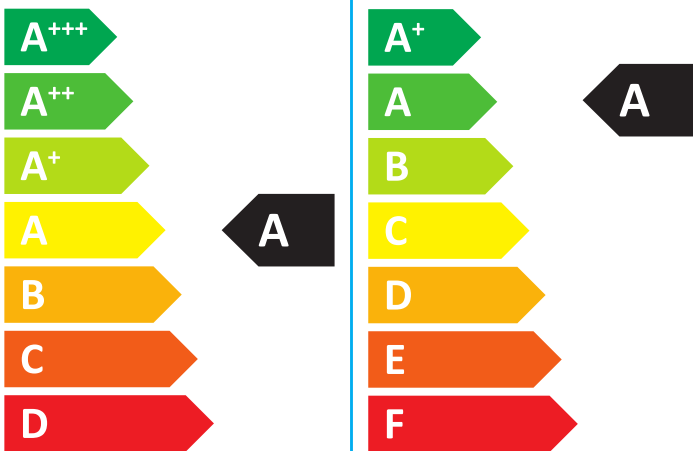

**ENERG**  
енергия · ενεργεια

**BOSCH**

BOPA ST GCC53-008  
7739620836

**48dB**

**20**  
kW