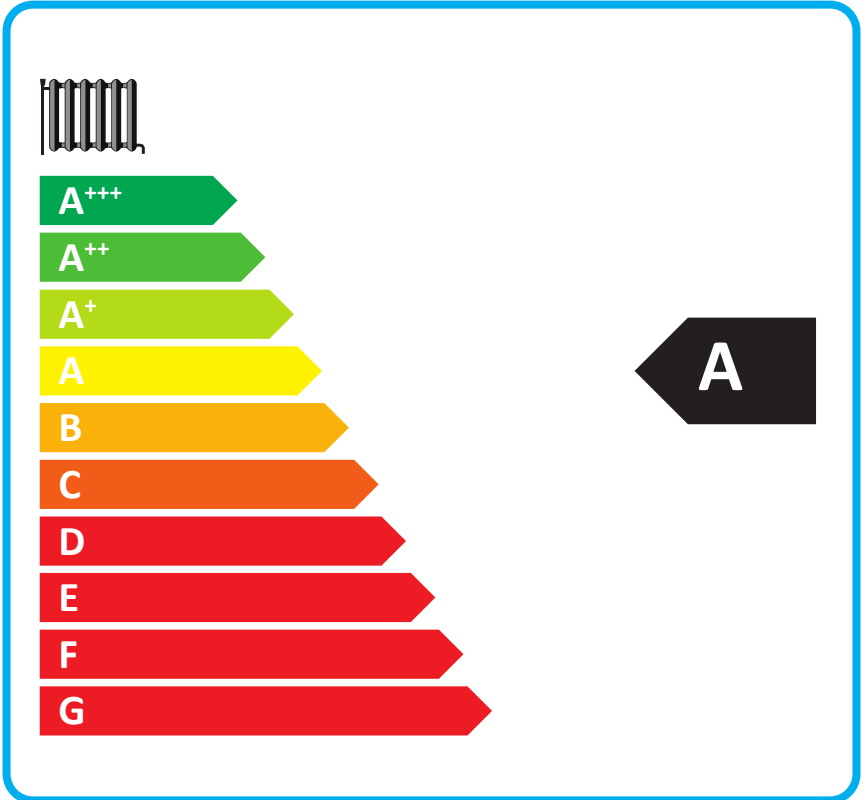

ENERG

енергия · ενέργεια

7739621688

BOPA GCFS8145

Condens 8000iF 15, WS 290-5 EPK1 C, 2x FKC-2S, AGS20-2

+

+

+