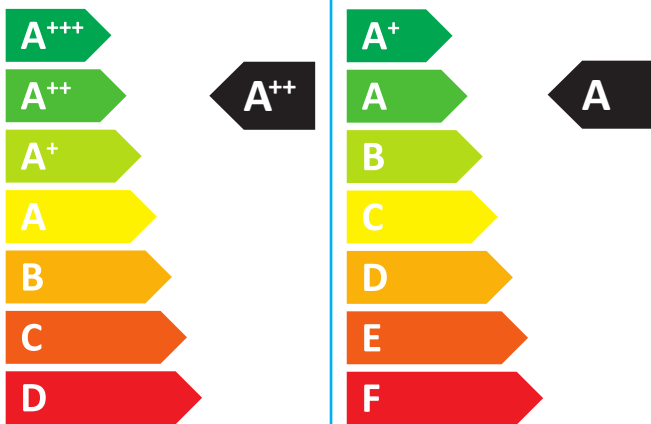

## BOSCH

CS6800iAW 4 ORM-S  
7739622389

37 dB

39 dB

- 3 kW
- 4 kW
- 4 kW

ENERG  
енергия · ενέργεια

 **BOSCH**

7739622389