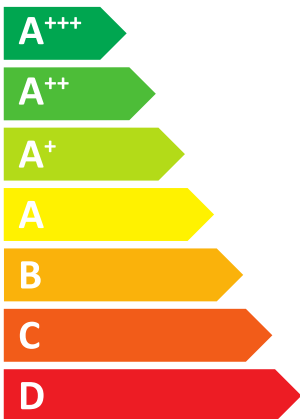

ENERG

енергия · ενεργεια

BOSCH

BOPA CS776
7739622865

55°C

35°C

37 dB

39 dB

kW

kW

ENERG
енергия · ενέργεια

7739622865

BOPA CS776

A⁺⁺

A⁺⁺⁺

A⁺⁺