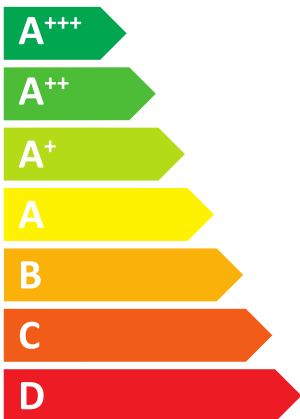

ENERG

енергия · ενεργεια

BOSCH

BOPA CS779
7739622866

55°C

35°C

37 dB

39 dB

kW

kW

ENERG
енергия · ενέργεια

7739622866

BOPA CS779

A⁺⁺

A⁺⁺⁺

A⁺⁺