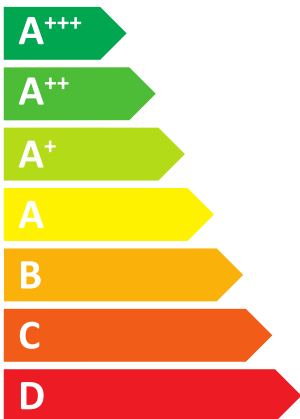

## BOSCH

BOPA CS777  
7739622868

55°C

35°C

**37** dB

**41** dB

ENERG  
енергия · ενέργεια

7739622868