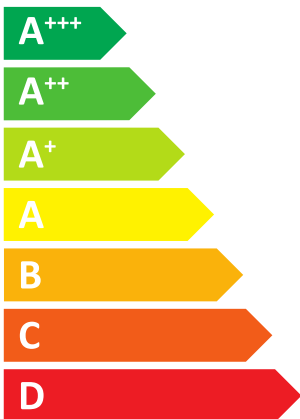

ENERG

енергия · ενεργεια

BOSCH

BOPA CS780

7739622869

55°C

35°C

37 dB