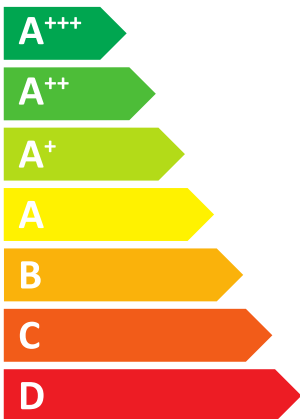

ENERG

енергия · ενεργεια

BOSCH

BOPA CS782
7739622870

55°C

35°C

37 dB

39 dB

kW

kW