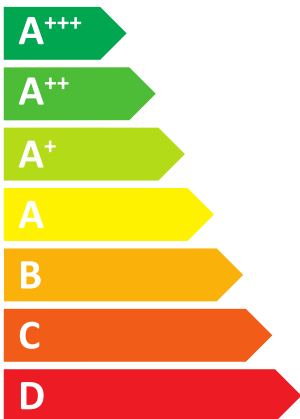

ENERG

енергия · ενεργεια

BOSCH

BOPA CS778
7739622871

55°C

35°C

37 dB

41 dB

ENERG
енергия · ενέργεια

7739622871

BOPA CS778

A⁺⁺

A⁺⁺⁺

A⁺⁺

A⁺⁺

A⁺