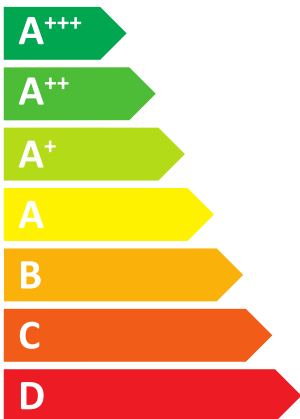

ENERG

енергия · ενεργεια

BOSCH

BOPA CS783
7739622873

55°C

35°C

37 dB

41 dB

ENERG
енергия · ενέργεια

7739622873

BOPA CS783

A⁺⁺

A⁺⁺⁺

A⁺⁺

A⁺⁺

A⁺