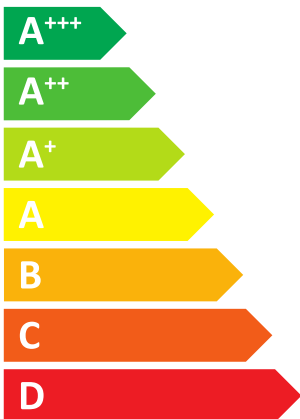

ENERG

енергия · ενεργεια

BOSCH

BOPA CS784

7739622874

55°C

35°C

37 dB

kW

ENERG
енергия · ενέργεια

7739622874

BOPA CS784

A⁺⁺

A⁺⁺⁺

A⁺⁺

A⁺⁺