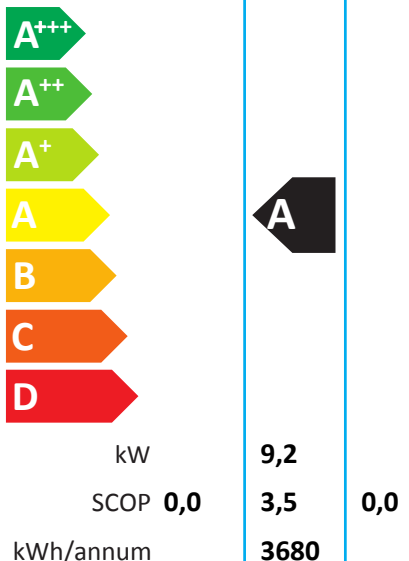

**ENERG**  
енергия · ενεργεια

Climate 5000 MS  
CL5000MS 42 OUE  
8733500814

SEER

kW 12,4

SEER 6,1

kWh/annum 711

SCOP

54 dB

69 dB

ENERGIA · ЕНЕРГИЯ · ΕΝΕΡΓΕΙΑ · ENERGIJA · ENERGY · ENERGIE · ENERGI

626/2011