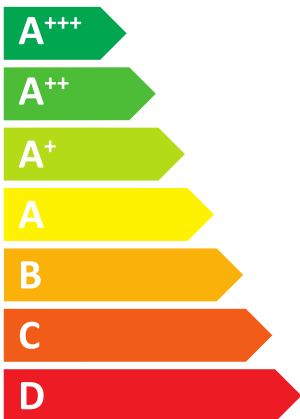

ENERG

енергия · ενεργεια

BOSCH

AW 4 OR-S
8738213464

55°C

35°C

31 dB

39 dB