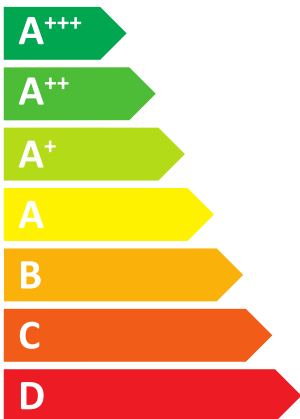

## BOSCH

AW 5 OR-S  
8738213465

55°C

35°C

**31** dB

**41** dB

■ 5

■ 6