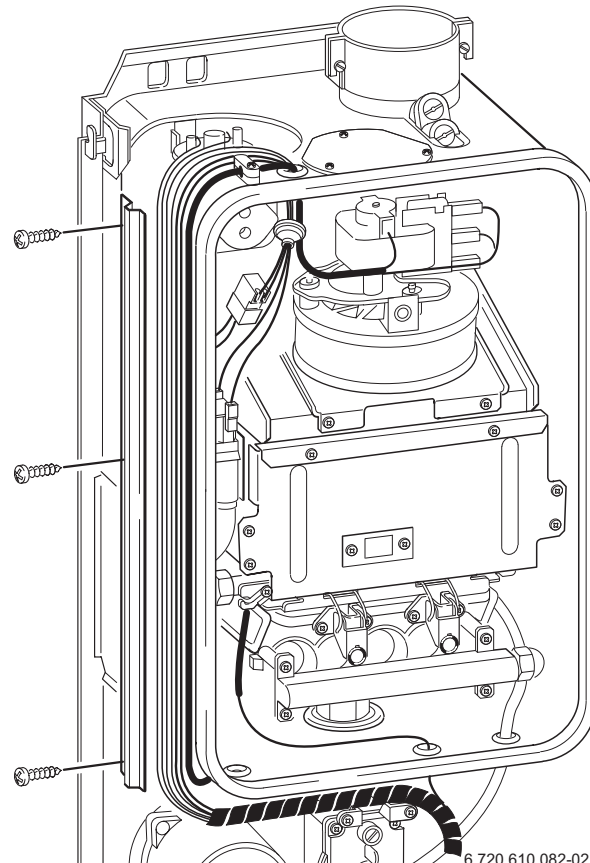

Kabelbaum 8 714 401 940

Nur gültig für ZSR/ZWR 7/11-5AE

6 720 610 082 (99.06) Kr

6 720 610 082-01.1R

alt

(bis FD965)

6 720 610 082-02.1R

neu

(ab FD966)