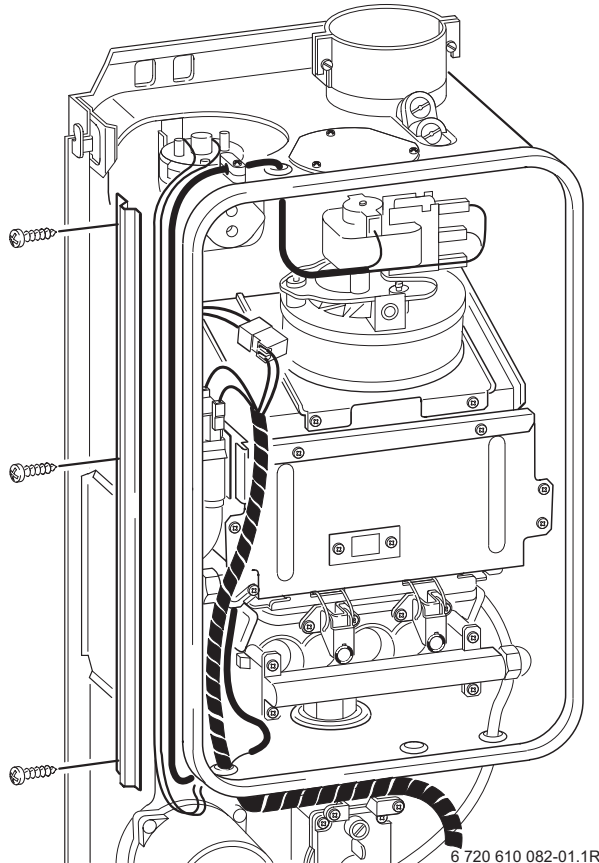

Kabelbaum 8 714 401 940

Nur gültig für ZSR/ZWR 7/11-5AE

6 720 610 082 (99.06) Kr

6 720 610 082-01.1R

alt

(bis FD965)

6 720 610 082-02.1R

neu

(ab FD966)