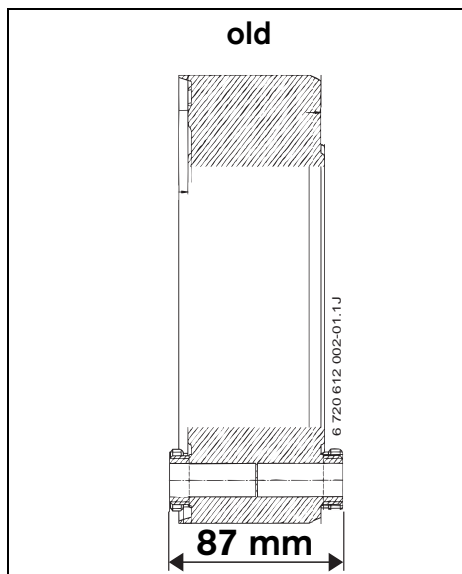

8 715 406 950 0

6 720 612 002 (04.12)

6 720 612 002-03.1R

BOSCH

BBT Thermotechnik GmbH
P.O. Box 1309
D-73243 Wernau/Germany

www.bbt-thermotechnik.de