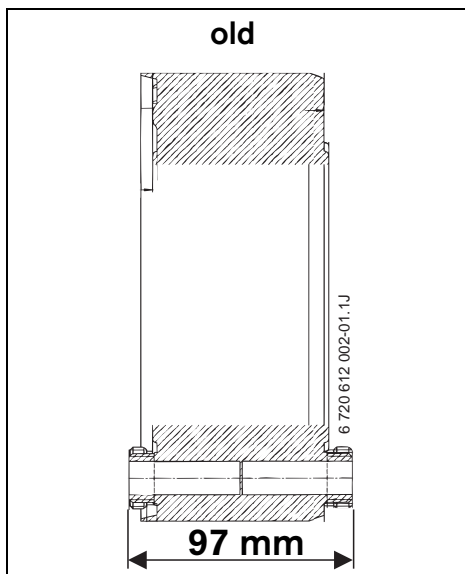

8 715 406 950 0

6 720 612 002 (04.12)

6 720 612 002-03.1R

BOSCH

BBT Thermotechnik GmbH
P.O. Box 1309
D-73243 Wernau/Germany

www.bbt-thermotechnik.de