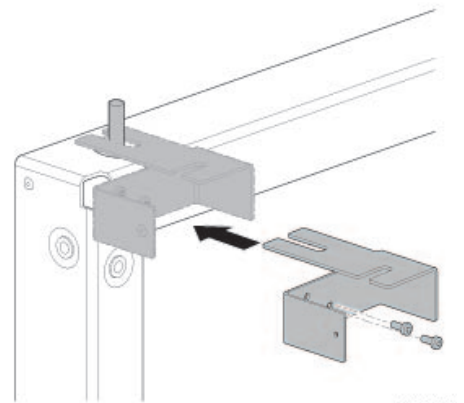

Usage of the right Screws

[DE]

Verwenden Sie diesen Schraubensatz anstelle der mit 8738214741 - Montage-sockel Außengerät klein (4-7) gelieferten Schrauben.

[DK]

Brug dette skruesæt i stedet for de skruer, der følger med 8738214741 - Monteringsbase udendørsenhed lille (4-7).

[EN]

Use this screw set instead of the screws supplied with 8738214741 - Mounting base outdoor unit small (4-7).

[FR]

Utilisez ce jeu de vis à la place des vis fournies avec 8738214741 - Socle de montage petite unité extérieure (4-7).

[IT]

Utilizzare questo set di viti al posto delle viti fornite con 8738214741 - Base di montaggio unità esterna piccola (4-7).

[PL]

Użyj tego zestawu śrub zamiast śrub dostarczonych z 8738214741 - Podstawa montażowa jednostki zewnętrznej mała (4-7).

TT-NR. 395029

Original Quality by Bosch Thermotechnik GmbH
Sophienstrasse 30-32
35576 Wetzlar, Germany

GB importer: Bosch Thermotechnology Ltd.
Cotswold Way, Warndon
Worcester WR4 9SW, United Kingdom