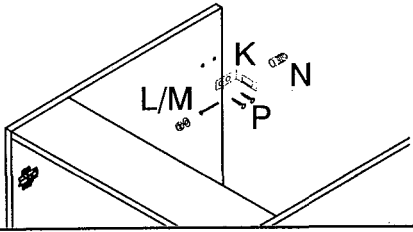

9a

Wandbefestigung unbedingt montieren!