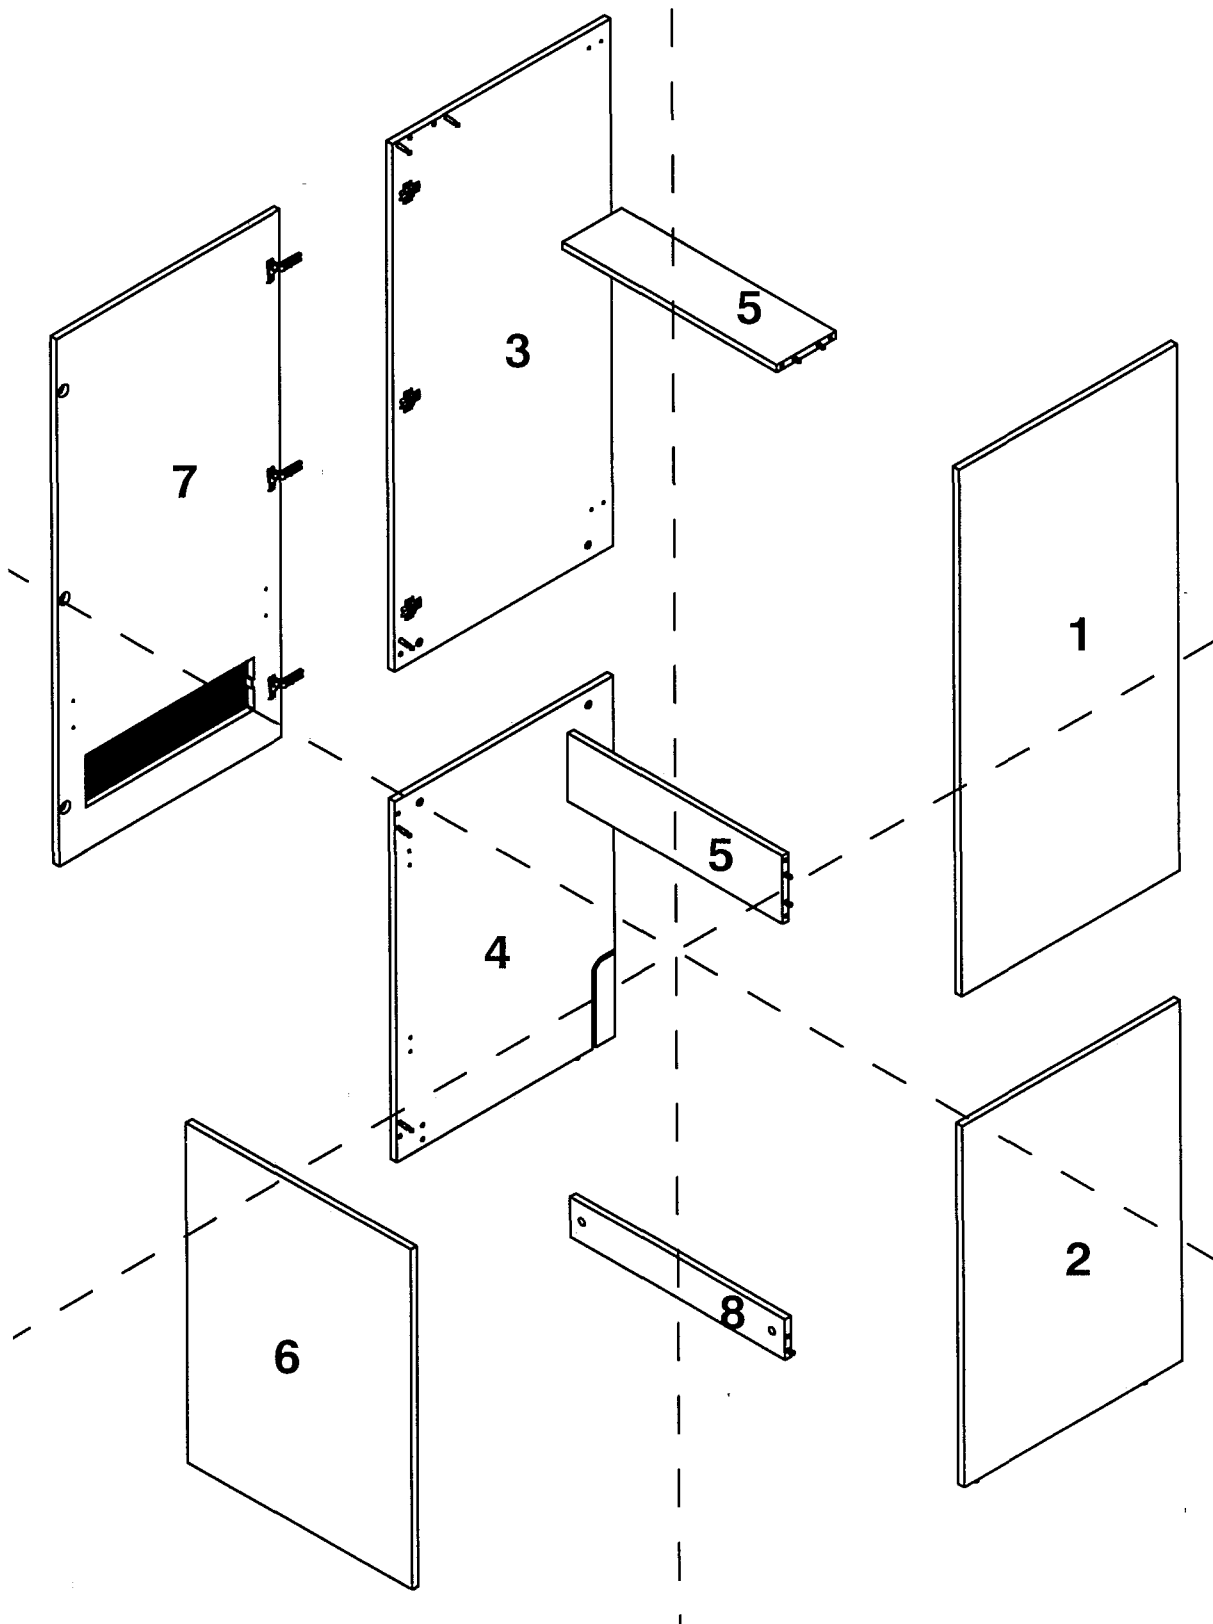

Holzummantelung

für JUNKERS-Gaswärmезentrum GWZ-1

Nr. 601

Best.-Nr. 7 719 001 315

Die einwandfreie Funktion ist nur gewährleistet, wenn die Installationsanleitung eingehalten wird. Änderungen vorbehalten. Der Einbau muß von einem zugelassenen Installateur erfolgen. Zur Montage der mitwirkenden Geräte ist die entsprechende Installationsanleitung zu beachten.

SICHERHEITSHINWEIS:

Bei Geräten mit Kaminanschluß:
Verschließen der oberen Öffnung, der Lüftungsschlitze sowie
des Sockels der Holzummantelung ist nicht zulässig.

Lieferumfang:

A  3	B  3	C  2	D  18	E  10	F  4
G  4x27 2	H  1	J  Ø8x30 10	K  3	L  4	M  4
N  Ø=8 4	O  4	P  6,3x10 24	Q  Ø=5 8	R  2	S  4
T  4	U  4	V  2	W  Ø8x50 6	X  6	

1

2

3

4a

Auflagenverstellung "D"
Schraube "A" leicht öffnen und Schraube "B" soweit eindrehen bis gewünschte Türauflage eingestellt ist bzw. Tür gerade hängt. Schraube "A" wieder fest anziehen.

Tiefenverstellung "B"
Schraube "A" lösen und Abstand zwischen Schrankseite und Tür einstellen. Danach Schraube "A" wieder fest anziehen.