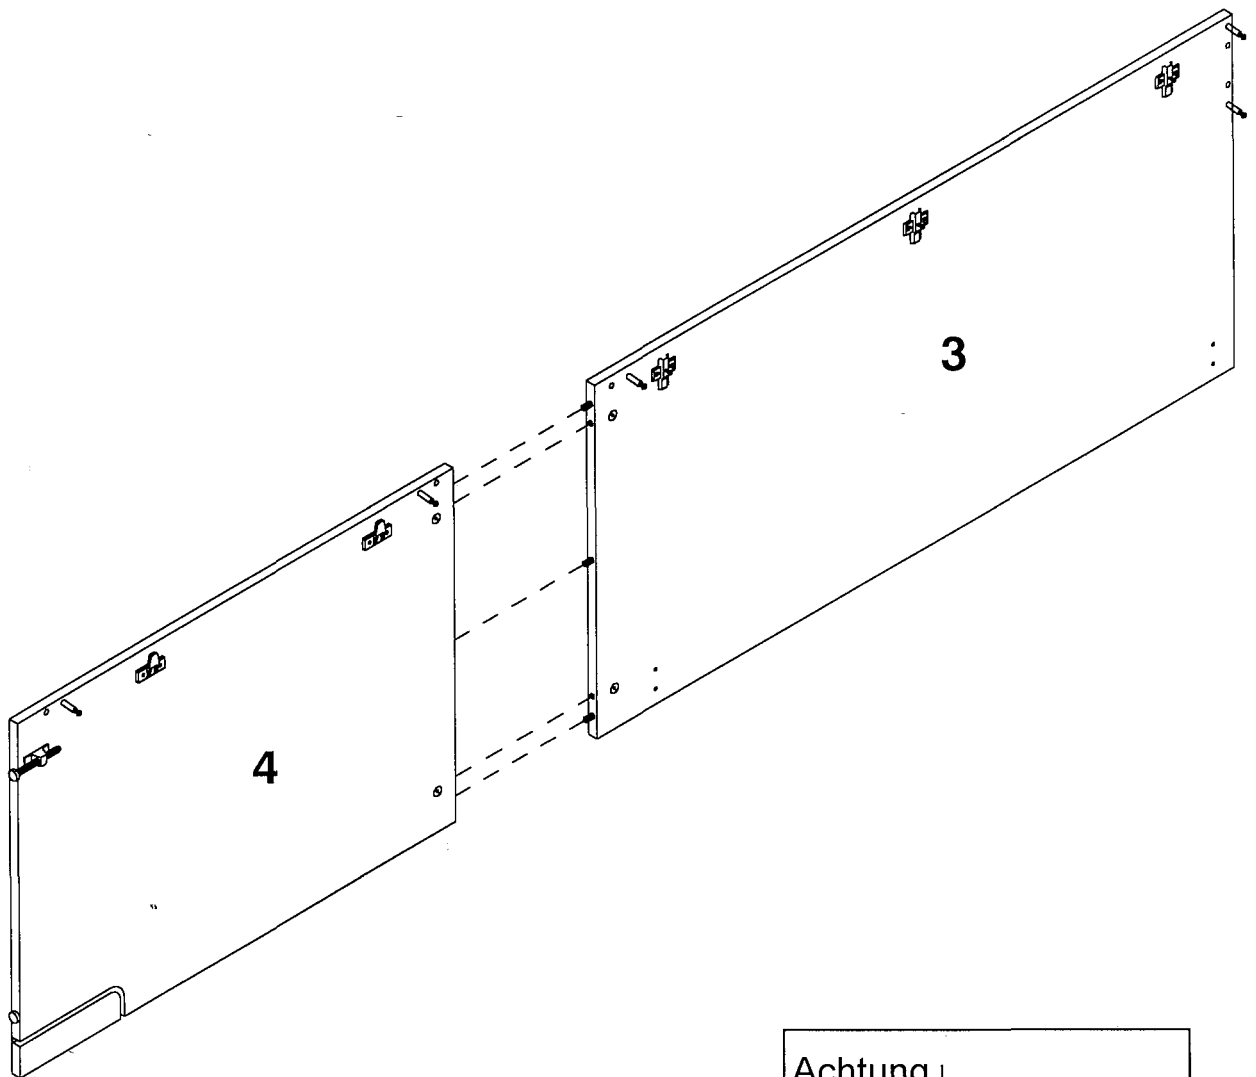

1

2

3

4a

Auflagenverstellung "D"
Schraube "A" leicht öffnen und Schraube "B" soweit eindrehen bis gewünschte Türauflage eingestellt ist bzw. Tür gerade hängt. Schraube "A" wieder fest anziehen.

Tiefenverstellung "B"
Schraube "A" lösen und Abstand zwischen Schrankseite und Tür einstellen. Danach Schraube "A" wieder fest anziehen.

Höhenverstellung "F"
Nach Lösen der Schrauben "C" ist eine Höhenverstellung der Tür möglich. Schrauben "C" nach der Verstellung wieder fest anziehen.

4

5

6

7

Achtung !
zusammengebaute Seitenwände
nicht an Kopf-/ Fußende anheben!
Bruchgefahr !