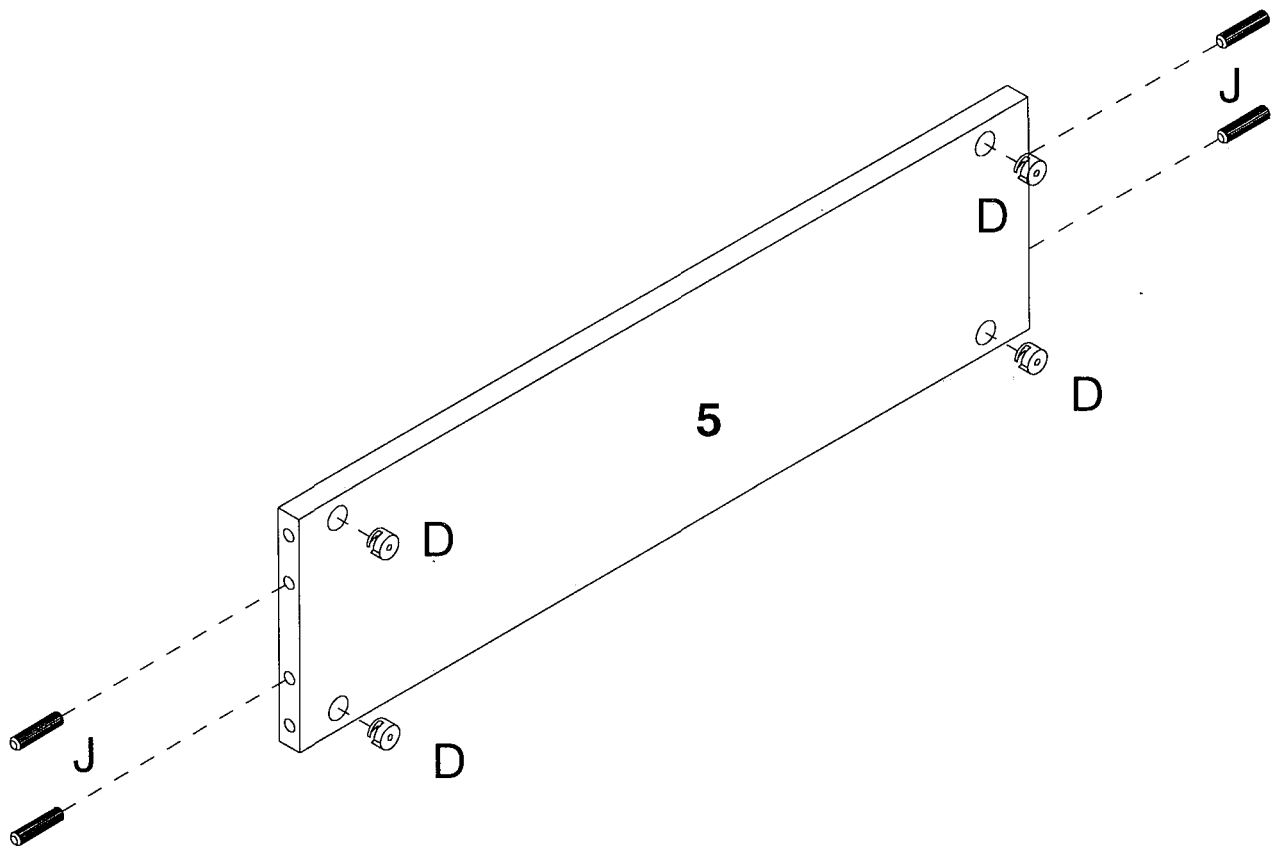

SICHERHEITSHINWEIS:

Bei Geräten mit Kaminanschluß:
Verschließen der oberen Öffnung, der Lüftungsschlitze sowie
des Sockels der Holzummantelung ist nicht zulässig.

Lieferumfang:

A  3	B  3	C  2	D  18	E  10	F  4
G  4x27 2	H  1	J  Ø8x30 10	K  3	L  4	M  4
N  Ø=8 4	O  4	P  6,3x10 24	Q  Ø=5 8	R  2	S  4
T  4	U  4	V  2	W  Ø8x50 6	X  6	

1

2

3

4a

Auflagenverstellung "D"
Schraube "A" leicht öffnen und Schraube "B" soweit eindrehen bis gewünschte Türauflage eingestellt ist bzw. Tür gerade hängt. Schraube "A" wieder fest anziehen.

Tiefenverstellung "B"
Schraube "A" lösen und Abstand zwischen Schrankseite und Tür einstellen. Danach Schraube "A" wieder fest anziehen.