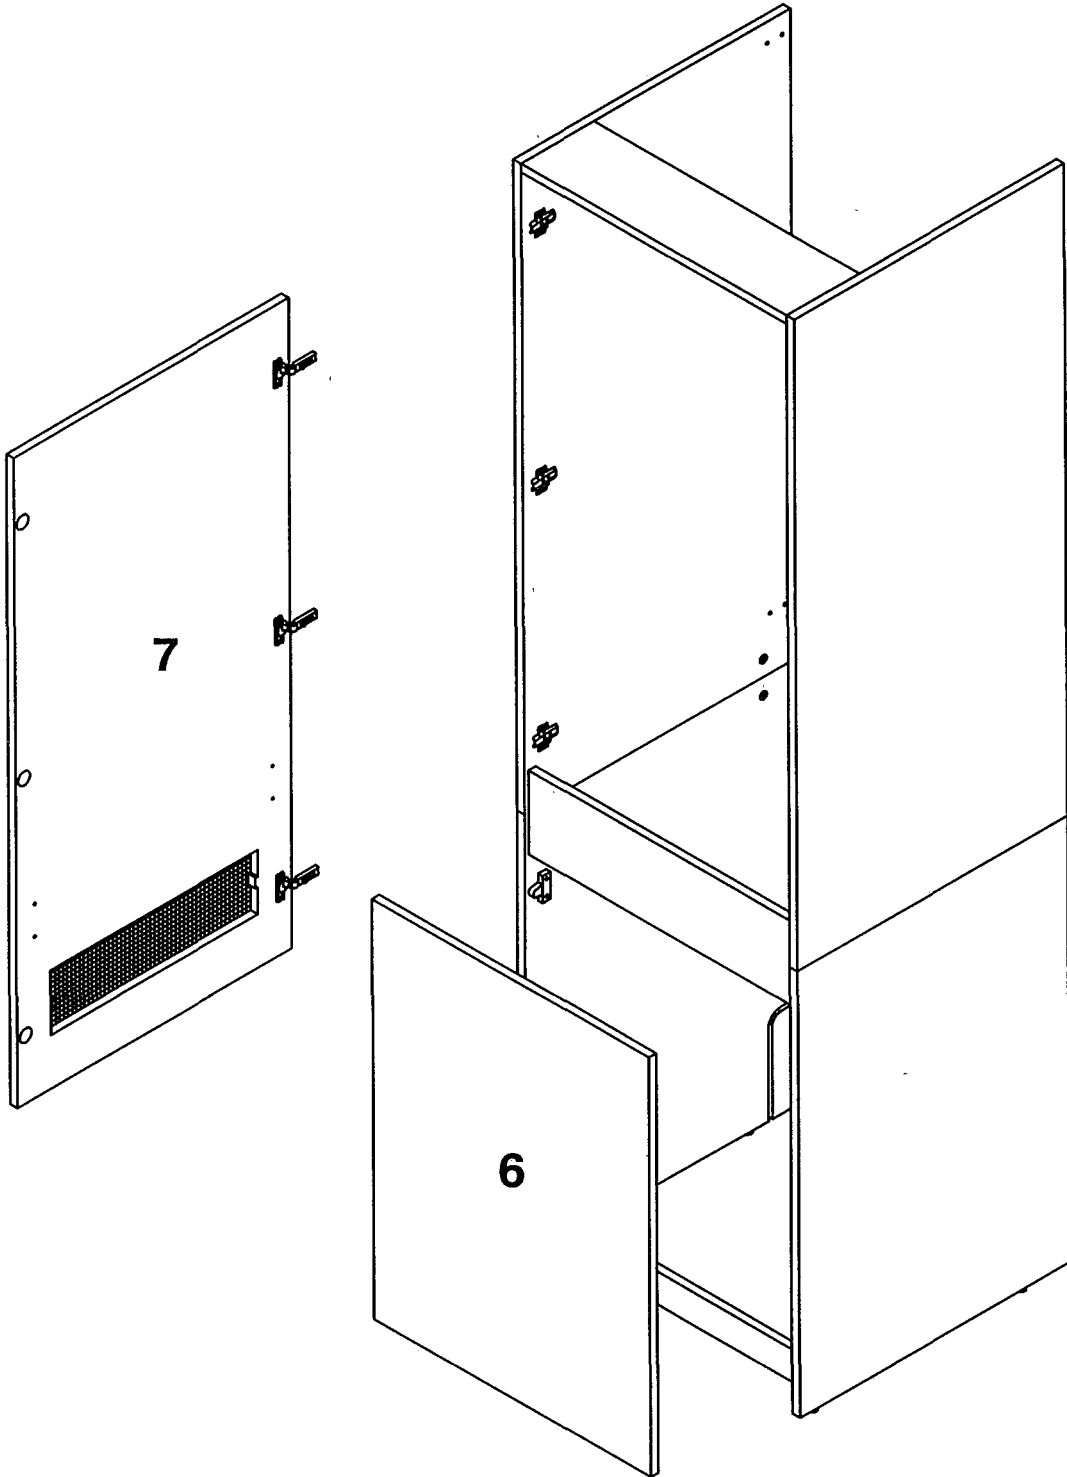

Wandbefestigung unbedingt montieren!