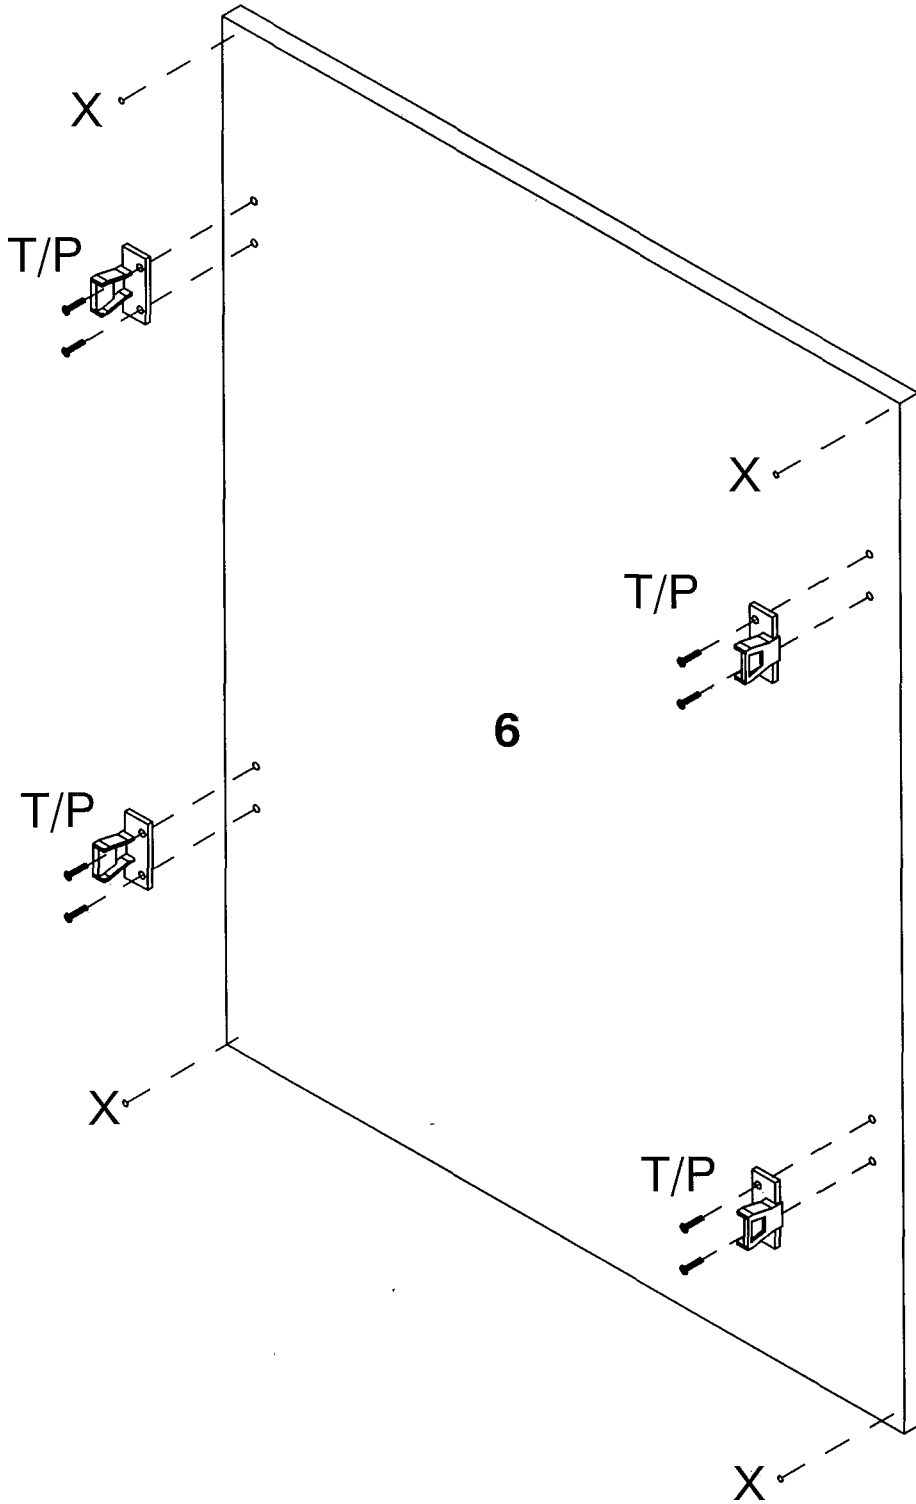

SICHERHEITSHINWEIS:

Bei Geräten mit Kaminanschluß:
Verschließen der oberen Öffnung, der Lüftungsschlitze sowie
des Sockels der Holzummantelung ist nicht zulässig.

Lieferumfang:

A  3	B  3	C  2	D  18	E  10	F  4
G  4x27 2	H  1	J  Ø8x30 10	K  3	L  4	M  4
N  Ø=8 4	O  4	P  6,3x10 24	Q  Ø=5 8	R  2	S  4
T  4	U  4	V  2	W  Ø8x50 6	X  6	

1

2

3

4a

Auflagenverstellung "D"
Schraube "A" leicht öffnen und Schraube "B" soweit eindrehen bis gewünschte Türauflage eingestellt ist bzw. Tür gerade hängt. Schraube "A" wieder fest anziehen.

Tiefenverstellung "B"
Schraube "A" lösen und Abstand zwischen Schrankseite und Tür einstellen. Danach Schraube "A" wieder fest anziehen.