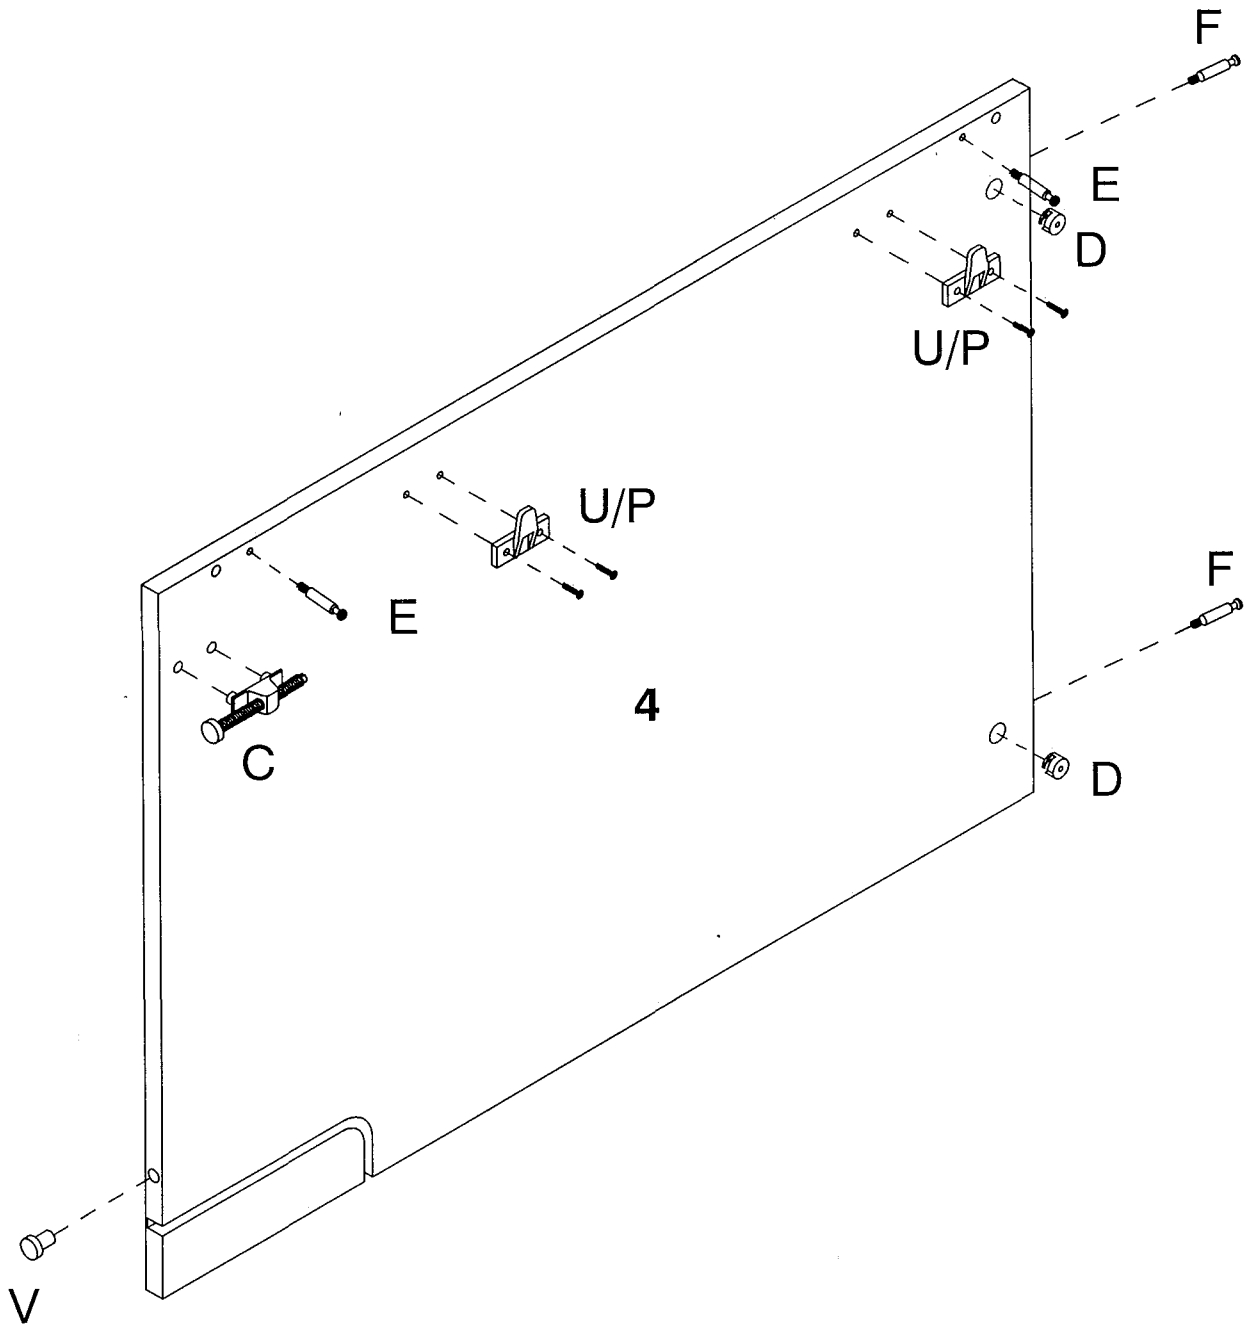

SICHERHEITSHINWEIS:

Bei Geräten mit Kaminanschluß:
Verschließen der oberen Öffnung, der Lüftungsschlitze sowie
des Sockels der Holzummantelung ist nicht zulässig.

Lieferumfang:

A  3	B  3	C  2	D  18	E  10	F  4
G  4x27 2	H  1	J  Ø8x30 10	K  3	L  4	M  4
N  Ø=8 4	O  4	P  6,3x10 24	Q  Ø=5 8	R  2	S  4
T  4	U  4	V  2	W  Ø8x50 6	X  6	

1

2

3

4a

Auflagenverstellung "D"
Schraube "A" leicht öffnen und Schraube "B" soweit eindrehen bis gewünschte Türauflage eingestellt ist bzw. Tür gerade hängt. Schraube "A" wieder fest anziehen.

Tiefenverstellung "B"
Schraube "A" lösen und Abstand zwischen Schrankseite und Tür einstellen. Danach Schraube "A" wieder fest anziehen.

Höhenverstellung "F"
Nach Lösen der Schrauben "C" ist eine Höhenverstellung der Tür möglich. Schrauben "C" nach der Verstellung wieder fest anziehen.

4

5

6

7

Achtung !
zusammengebaute Seitenwände
nicht an Kopf-/ Fußende anheben!
Bruchgefahr !