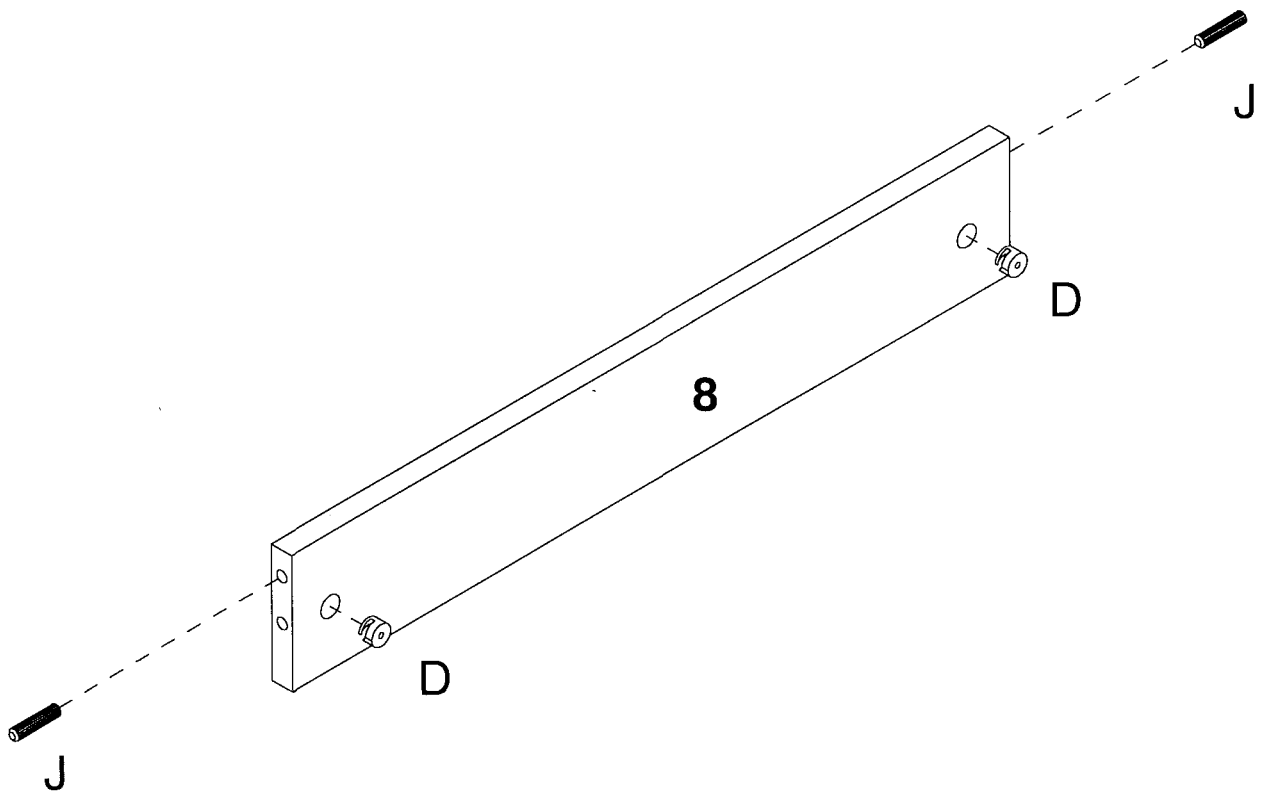

SICHERHEITSHINWEIS:

Bei Geräten mit Kaminanschluß:
Verschließen der oberen Öffnung, der Lüftungsschlitze sowie
des Sockels der Holzummantelung ist nicht zulässig.

Lieferumfang:

A  3	B  3	C  2	D  18	E  10	F  4
G  4x27 2	H  1	J  Ø8x30 10	K  3	L  4	M  4
N  Ø=8 4	O  4	P  6,3x10 24	Q  Ø=5 8	R  2	S  4
T  4	U  4	V  2	W  Ø8x50 6	X  6	

1

2

3

4a

Auflagenverstellung "D"
Schraube "A" leicht öffnen und Schraube "B" soweit eindrehen bis gewünschte Türauflage eingestellt ist bzw. Tür gerade hängt. Schraube "A" wieder fest anziehen.

Tiefenverstellung "B"
Schraube "A" lösen und Abstand zwischen Schrankseite und Tür einstellen. Danach Schraube "A" wieder fest anziehen.