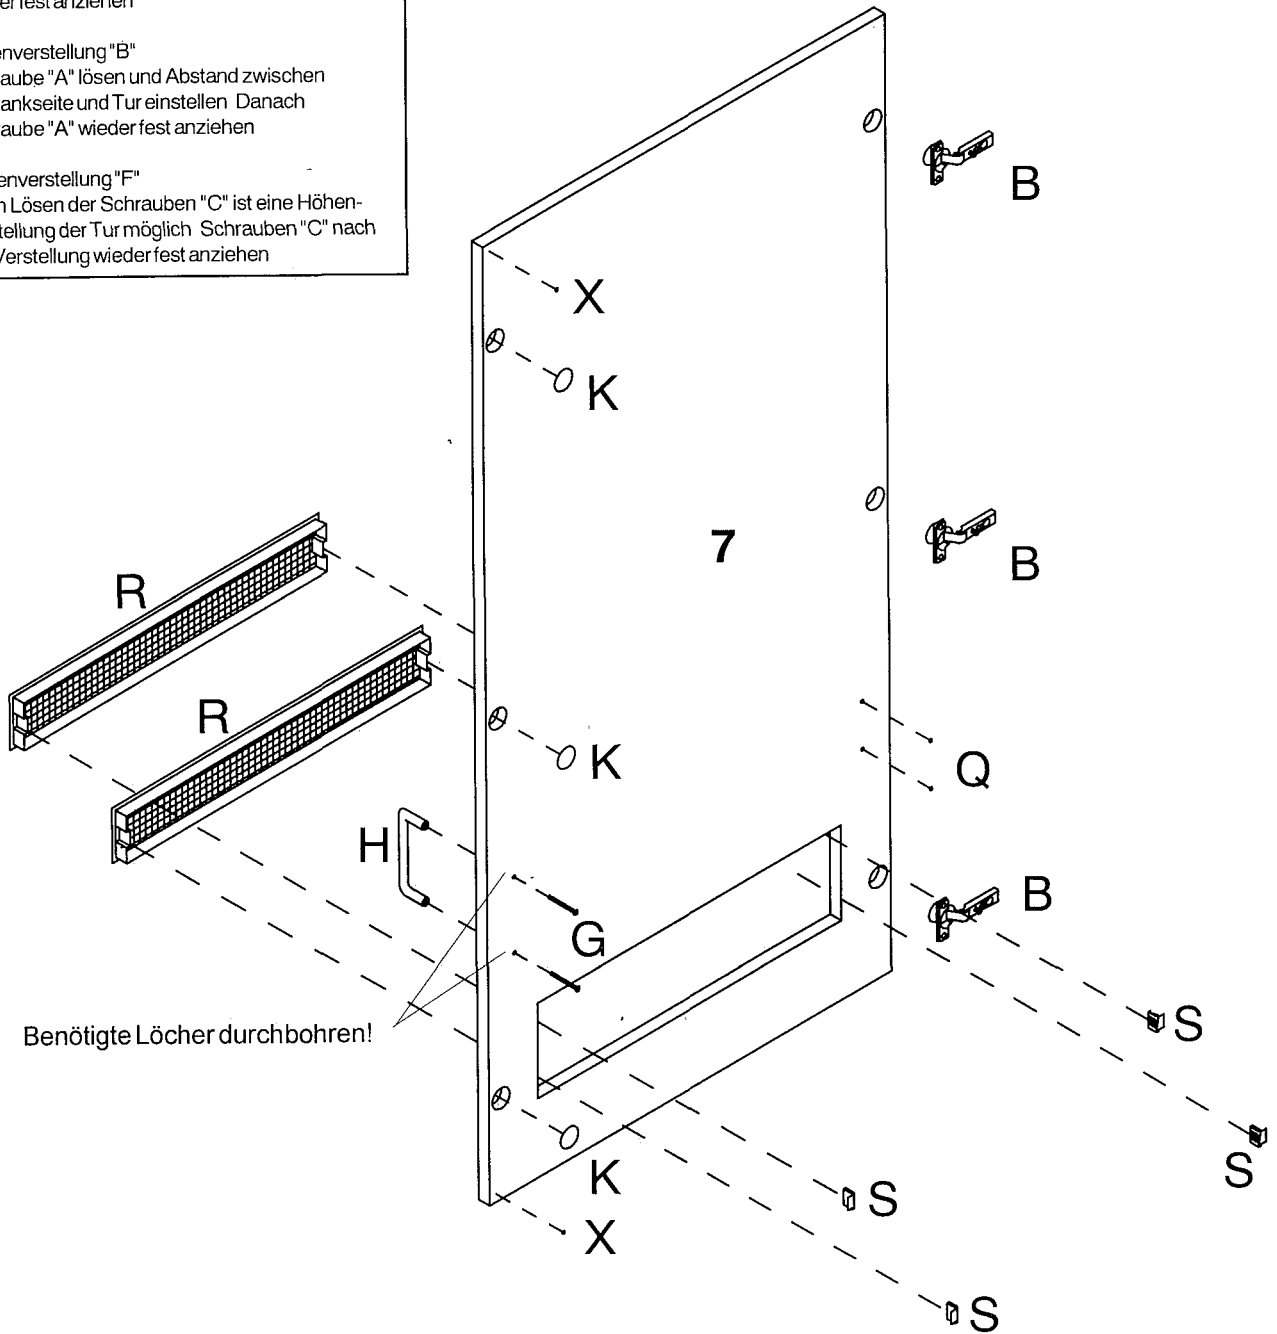

SICHERHEITSHINWEIS:

Bei Geräten mit Kaminanschluß:
Verschließen der oberen Öffnung, der Lüftungsschlitze sowie
des Sockels der Holzummantelung ist nicht zulässig.

Lieferumfang:

A  3	B  3	C  2	D  18	E  10	F  4
G  4x27 2	H  1	J  Ø8x30 10	K  3	L  4	M  4
N  Ø=8 4	O  4	P  6,3x10 24	Q  Ø=5 8	R  2	S  4
T  4	U  4	V  2	W  Ø8x50 6	X  6	

1

2

3

4a

Auflagenverstellung "D"
Schraube "A" leicht öffnen und Schraube "B" soweit eindrehen bis gewünschte Türauflage eingestellt ist bzw. Tür gerade hängt. Schraube "A" wieder fest anziehen.

Tiefenverstellung "B"
Schraube "A" lösen und Abstand zwischen Schrankseite und Tür einstellen. Danach Schraube "A" wieder fest anziehen.

Höhenverstellung "F"
Nach Lösen der Schrauben "C" ist eine Höhenverstellung der Tür möglich. Schrauben "C" nach der Verstellung wieder fest anziehen.

4

5

6

7

Achtung !
zusammengebaute Seitenwände
nicht an Kopf-/ Fußende anheben!
Bruchgefahr !