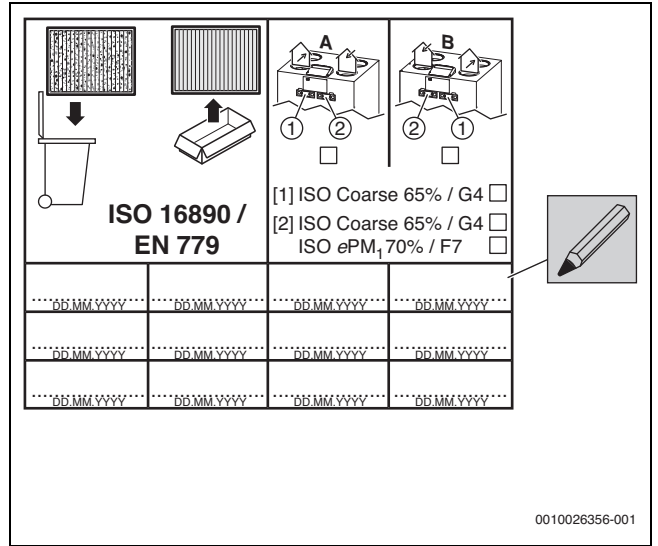

6 720 812 846-01.10

1

ISO Coarse 65% (G4)	ISO Coarse 65% (G4)	✓
ISO ePM ₁ 70% (F7)	ISO ePM ₁ 70% (F7)	✓
ISO Coarse 65% (G4)	ISO ePM ₁ 70% (F7)	→
ISO ePM ₁ 70% (F7)	ISO Coarse 65% (G4)	→

0010026349-002

2

0010026350-001

3

0010026351-001

4

6 720 812 846-02.10

5

6 720 812 846-03.10

6

7