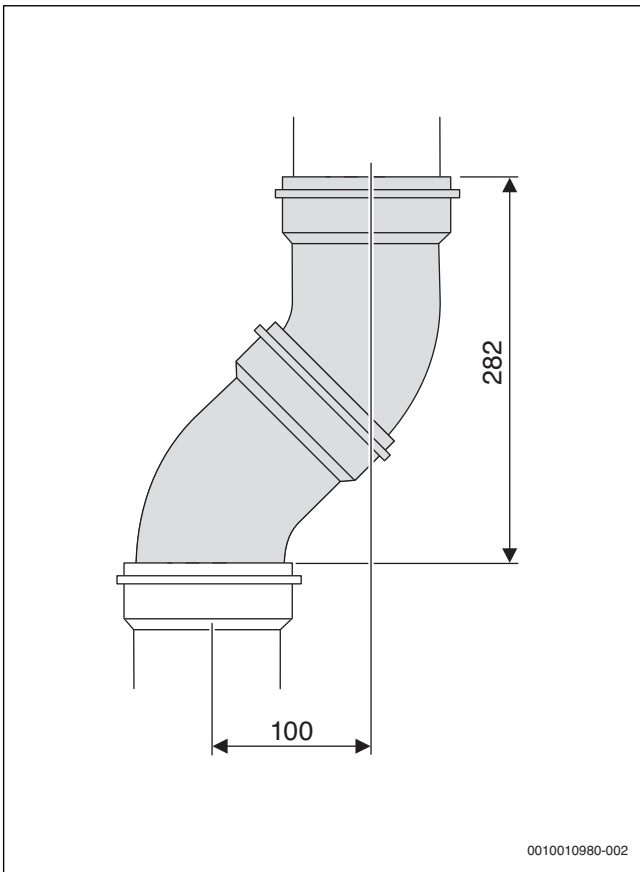

1

2

0010017800-001

Original Quality by Bosch Thermotechnik GmbH
Sophienstraße 30-32; D-35576 Wetzlar/Germany