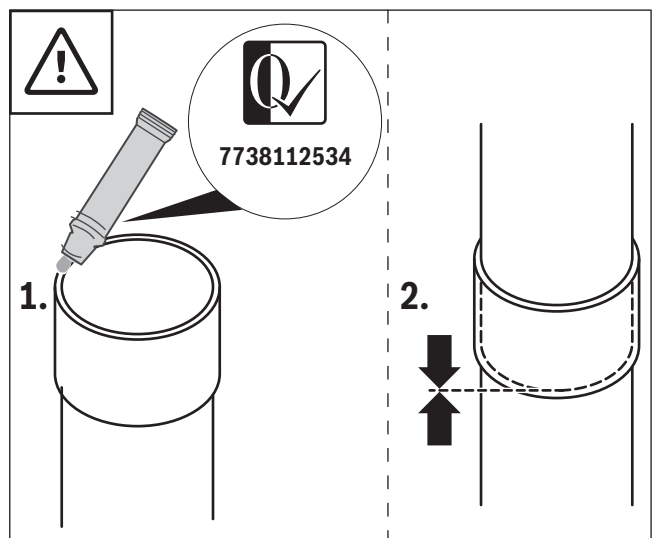

1

2

0010017800-001

Original Quality by Bosch Thermotechnik GmbH
Sophienstraße 30-32; D-35576 Wetzlar/Germany