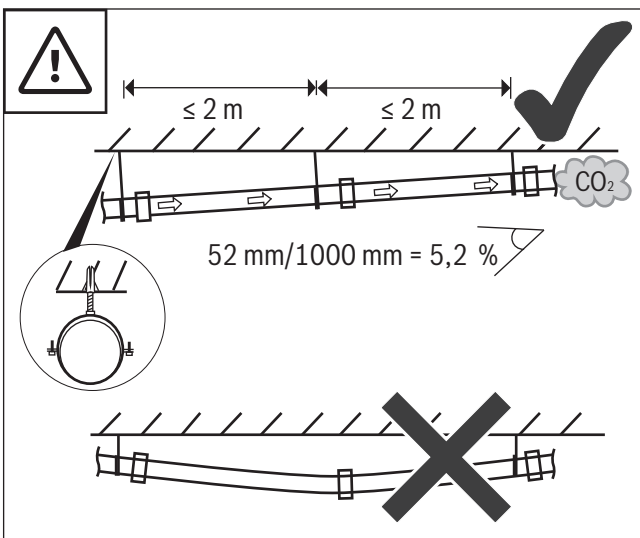

1

2

0010017800-001

Original Quality by Bosch Thermotechnik GmbH
Sophienstraße 30-32; D-35576 Wetzlar/Germany