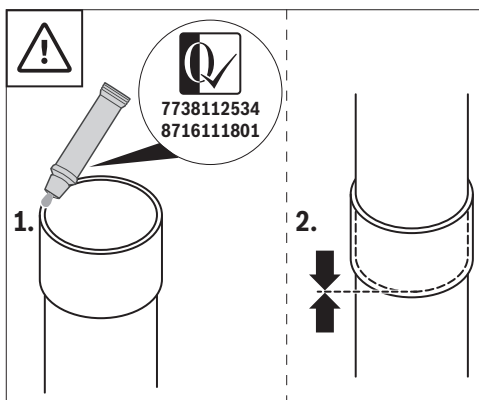

0010021840-003

1 Ø 110/160: 7738113104, Ø 80/125: 7738112593, Ø 60/100: 7738112501, 7738112875, 7738113495

0010021841-002

	A / mm	B / mm
FC-CE60-45 7738112501	85	174
FC-CE60-45-S 7738112875		
FC-CE60-45 7738113495		
FC-CE80-45 7738112593	85	205
FC-CE110-45 7738113104	106	255

1

2

0010017800-002

Original Quality by Bosch Thermotechnik GmbH
 Sophienstraße 30-32; D-35576 Wetzlar/Germany