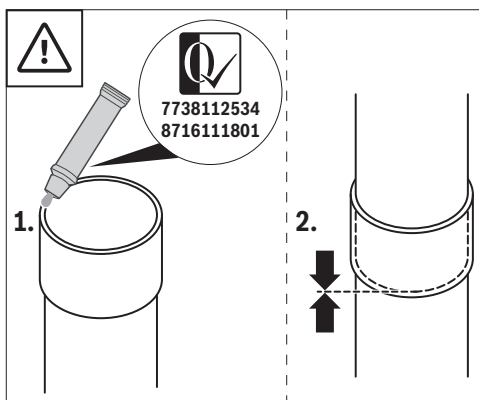

0010021900-002

1 Ø 110: 7738113109, Ø 80: 7738112653, 7738113240, Ø 60: 7738112627

0010021901-001

2

	A / mm	B / mm
<b>FC-SE60-45</b> <b>7738112627</b>	76	195
<b>FC-SE80-45</b> <b>7738112653</b>	78	187
<b>FC-SE80-45-W</b> <b>7738113240</b>		
<b>FC-SE110-45</b> <b>7738113109</b>	106	255

0010017800-002

Original Quality by Bosch Thermotechnik GmbH  
 Sophienstraße 30-32; D-35576 Wetzlar/Germany