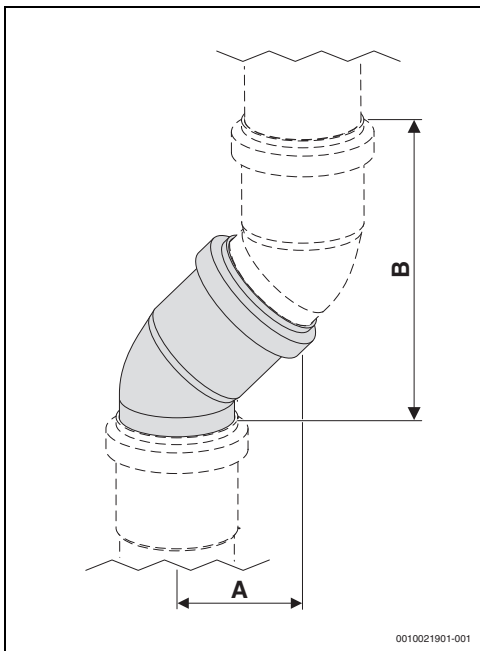

0010021900-002

1 Ø 110: 7738113109, Ø 80: 7738112653, 7738113240, Ø 60: 7738112627

0010021901-001

2

	A / mm	B / mm
<b>FC-SE60-45</b> <b>7738112627</b>	76	195
<b>FC-SE80-45</b> <b>7738112653</b>	78	187
<b>FC-SE80-45-W</b> <b>7738113240</b>		
<b>FC-SE110-45</b> <b>7738113109</b>	106	255