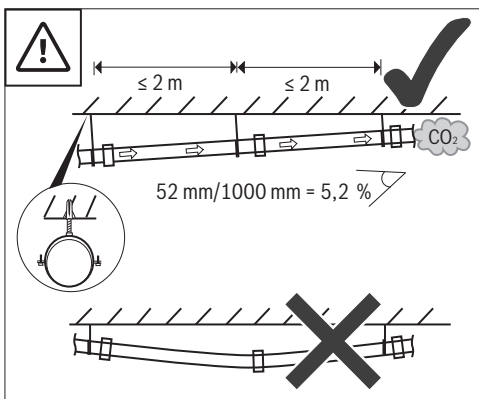

0010021900-002

1 Ø 110: 7738113109, Ø 80: 7738112653, 7738113240, Ø 60: 7738112627

0010021901-001

2

	A / mm	B / mm
<b>FC-SE60-45</b> <b>7738112627</b>	76	195
<b>FC-SE80-45</b> <b>7738112653</b>	78	187
<b>FC-SE80-45-W</b> <b>7738113240</b>		
<b>FC-SE110-45</b> <b>7738113109</b>	106	255