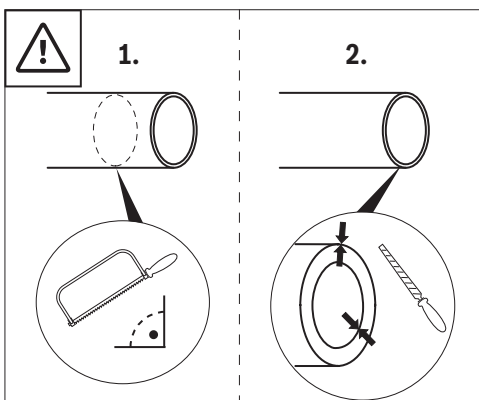

0010021900-002

1 Ø 110: 7738113109, Ø 80: 7738112653, 7738113240, Ø 60: 7738112627

0010021901-001

2

	A / mm	B / mm
<b>FC-SE60-45</b> <b>7738112627</b>	76	195
<b>FC-SE80-45</b> <b>7738112653</b>	78	187
<b>FC-SE80-45-W</b> <b>7738113240</b>		
<b>FC-SE110-45</b> <b>7738113109</b>	106	255