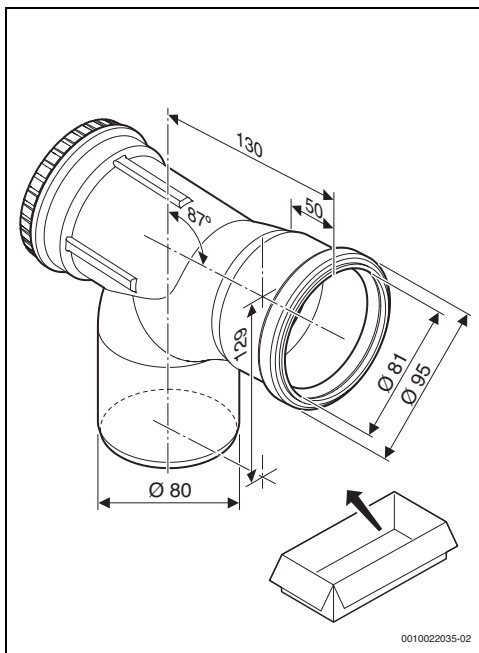

1 FC-SER60-87: 7738112631

2 FC-SER80-87: 7738112596

3 FC-SER110-87: 7738113110

4

0010017800-002

Original Quality by Bosch Thermotechnik GmbH
Sophienstraße 30-32; D-35576 Wetzlar/Germany