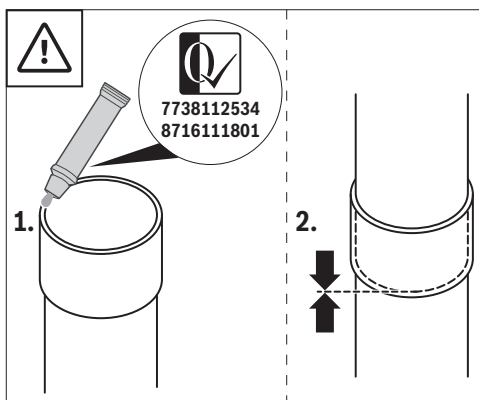

1 FC-SER60-87: 7738112631

2 FC-SER80-87: 7738112596

3 FC-SER110-87: 7738113110

4

0010017800-002

Original Quality by Bosch Thermotechnik GmbH
Sophienstraße 30-32; D-35576 Wetzlar/Germany