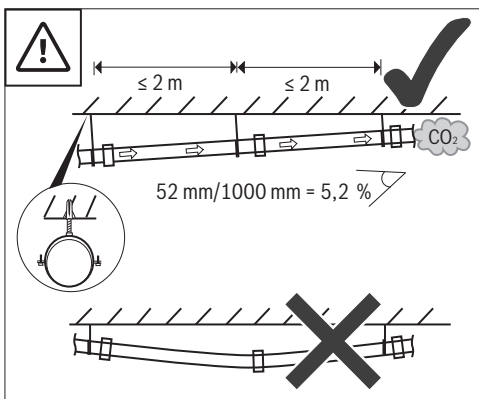

1 FC-SER60-87: 7738112631

2 FC-SER80-87: 7738112596

3 FC-SER110-87: 7738113110

4

0010017800-002

Original Quality by Bosch Thermotechnik GmbH
Sophienstraße 30-32; D-35576 Wetzlar/Germany