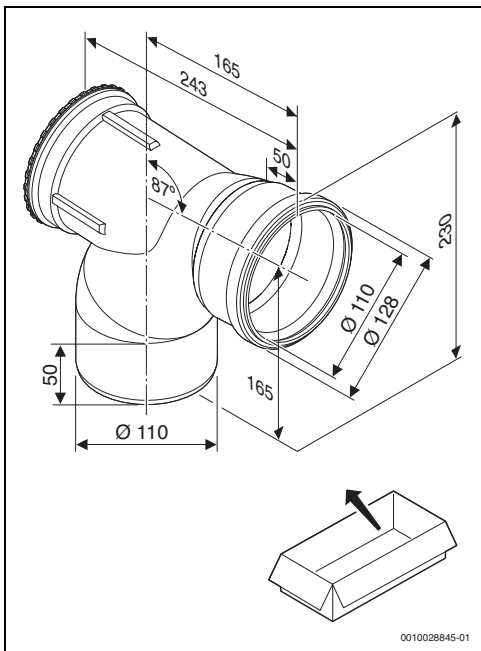

1 FC-SER60-87: 7738112631

2 FC-SER80-87: 7738112596

3 FC-SER110-87: 7738113110

4

0010017800-002

Original Quality by Bosch Thermotechnik GmbH
Sophienstraße 30-32; D-35576 Wetzlar/Germany